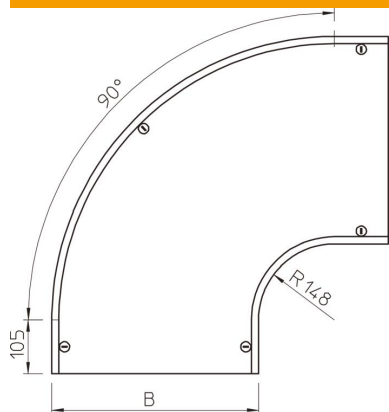

Fișă tehnică

Capac pentru cot 90° FS

Număr articol: 7129688

Capac pentru cot 90° cu zăvoare premontate.
Capacul poate fi montat la piesele de formă cu orice înălțime.

St Oțel

FS zincat în bandă

Date de bază

| | |
|------------------------------------|------------------------------|
| Număr articol | 7129688 |
| Denumirea 1 | Capac cot 90° |
| Denumirea 2 | cu zăvoare, pentru RB 90 400 |
| Producător | OBO |
| Dimensiune | B400mm |
| Material | Oțel |
| Suprafață | zincat în bandă |
| Standard suprafață | DIN EN 10346 |
| Cea mai mică unitate de vânzare VK | 1 |
| Unitate de măsură pentru cantități | Bucată |
| Greutate | 340 kg |
| Unitate de măsură | kg/100 buc. |

Dimensiuni

| | |
|-----------------|---------|
| Lățimea | 400 mm |
| Lățimea | 16 in |
| Înălțime | 35 mm |
| Grosimea tablei | 0,05 in |
| Grosimea tablei | 1,25 mm |
| Dimensiune B | 400 mm |
| Dimensiunea H | 15 mm |
| Dimensiune R | 148 mm |

Fișă tehnică

Capac pentru cot 90° FS

Număr articol: 7129688

Date tehnice

| | |
|----------------------------------|-----------|
| Îndoitură (unghi) | 90° |
| Numărul de butoni de închidere | 5 St. |
| Mod de fixare | Zăvor |
| Menținerea în funcțiune | nu |
| Potrivit pentru jgheab din sârmă | nu |
| Potrivit pentru pod de cabluri | da |
| Potrivit pentru jgheab din tablă | da |
| Schimbarea direcției | orizontal |
| Oțel inoxidabil, bățuit | nu |
| Articulat | nu |