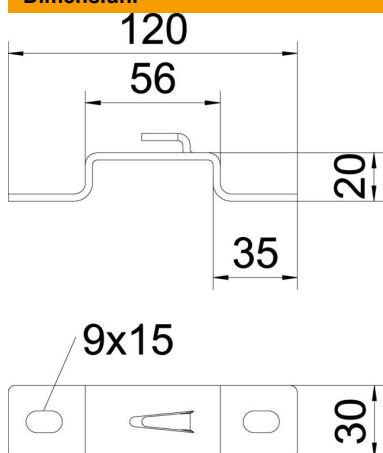

### Date de bază

Număr articol	6015646
Denumirea 1	Distanțier
Denumirea 2	pt jgheab sarma
Producător	OBO
Dimensiune	B50mm
Culoare	zinc
Material	Oțel
Suprafață	zincat în bandă
Standard suprafață	DIN EN 10346
Cea mai mică unitate de vânzare VK	20
Unitate de măsură pentru cantități	Bucată
Greutate	10,3 kg
Unitate de măsură	kg/100 buc.
Amprenta CO (GWP) de la leagăn la poartă	0,241 kg COe / 1 Bucată

### Dimensiuni

Înălțime	20 mm
Înălțime	0,79 in
Dimensiune A	30 mm
Dimensiune B	56 mm
Dimensiune L	120 mm