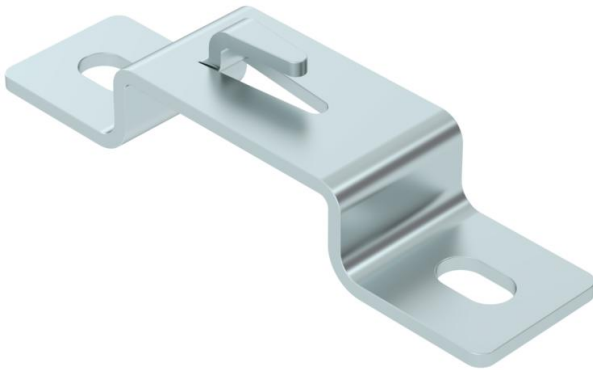

## Bridă de distanțare FS

Număr articol: 6015646

Pentru pozarea jgheaburilor din sârmă pe pardoseală. Poate fi utilizat și pentru fixarea pe perete.  
Fixarea fără șuruburi a jgheabului din sârmă pe distanțier.

**St** Oțel

**FS** zincat în bandă

### Date de bază

Număr articol	6015646
Denumirea 1	Distanțier
Denumirea 2	pt jgheab sarma
Producător	OBO
Dimensiune	B50mm
Culoare	zinc
Material	Oțel
Suprafață	zincat în bandă
Standard suprafață	DIN EN 10346
Cea mai mică unitate de vânzare VK	20
Unitate de măsură pentru cantități	Bucată
Greutate	10,3 kg
Unitate de măsură	kg/100 buc.
Amprenta CO (GWP) de la leagăn la poartă	0,241 kg COe / 1 Bucată

### Dimensiuni

Înălțime	20 mm
Înălțime	0,79 in
Dimensiune A	30 mm
Dimensiune B	56 mm
Dimensiune L	120 mm