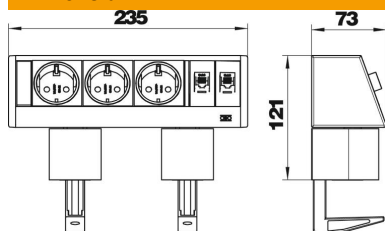

Număr articol	6116942
Tip	DB-1B3 D3S2K
Denumirea 1	Deskbox
Denumirea 2	cu clema de fixare
Producător	OBO
Culoare	aluminiu
Material	Aluminiu
Cea mai mică unitate de vânzare VK	1
Unitate de măsură pentru cantități	Bucată
Greutate	122 kg
Unitate de măsură	kg/100 buc.

Fișă tehnică

Deskbox DB, cu cleme de fixare, 3 prize, 2x RJ45 cat. 6

Număr articol: 6116942

Dimensiuni

Lungime	235 mm
Lățimea	73 mm
Înălțime	121 mm

Date tehnice

Număr de conexiuni Audio	0
Număr de conexiuni CAT 5	0
Număr de conexiuni CAT 5E	0
Număr de conexiuni CAT 6	2
Număr de conexiuni USB	0
Număr de conexiuni VGA	0
Număr de conexiuni HDMI	0
Numărul de prize SCHUKO	3
Variantă	Carcasă argintiu eloxat
Variantă	Asamblare
Extensibil	nu
Formă	dreptunghiular
Poate fi rabatată	nu
Lungimea liniei de alimentare	3 m
Protecție la supratensiune pentru tehnica	nu