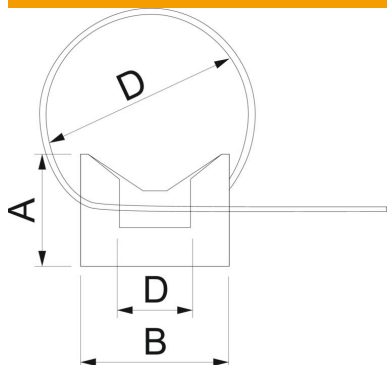

### Date de bază

Număr articol	2332794
Tip	CTC 7,5x280 LGR
Denumirea 1	Brida cu banda zimtata
Producător	OBO
Dimensiune	7,5x280mm
Culoare	gri deschis; RAL 7035
Material	Poliamidă
Cea mai mică unitate de vânzare VK	100
Unitate de măsură pentru cantități	Bucată
Greutate	0,9 kg
Unitate de măsură	kg/100 buc.

### Dimensiuni

Lungime	281 mm
Lățimea	7,5 mm
Înălțime	1,5 mm