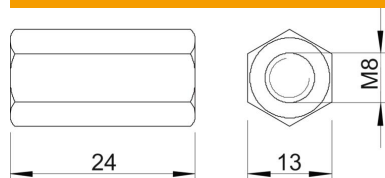

Fișă tehnică

Mufă de legătură G

Număr articol: 6410081

Mufă de legătură cu filet interior continuu.

CE

- St** Oțel
- G** zincat galvanic

Date de bază

Număr articol	6410081
Tip	CSTR M8 G
Denumirea 1	Mufa imbinare
Denumirea 2	pentru tija filetata
Producător	OBO
Dimensiune	M8x24mm
Material	Oțel
Suprafață	zincat galvanic
Standard suprafață	EN ISO 19598 / EN ISO 4042
Cea mai mică unitate de vânzare VK	50
Unitate de măsură pentru cantități	Bucată
Greutate	1,88 kg
Unitate de măsură	kg/100 buc.

Fișă tehnică

Mufă de legătură G

Număr articol: 6410081

Dimensiuni

Lungime	24 mm
Dimensiunea 1 metric	8
Dimensiunea 2 metric	8
Dimensiune L	1,18 in
Dimensiune L	24 mm

Date tehnice

Filet de trecere	da
Formă	hexagonal
Filet	M8
Dimensiune cheie	13
Cu 6 canturi	da