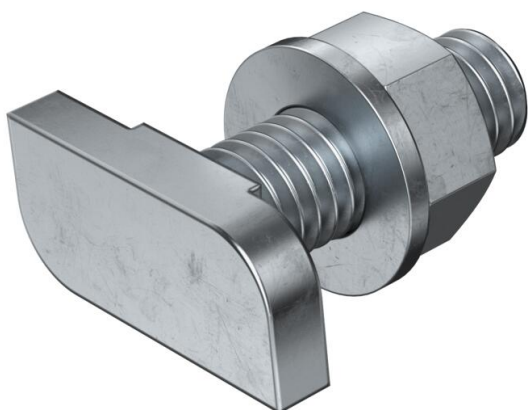

Fișă tehnică

Șurub cu cap ciocan

Număr articol: 1148024

Șurub cu cap ciocan pentru a fi utilizat cu șina profilată CL 2712

St Oțel

ZL Lamelă de zinc

Date de bază

Număr articol	1148024
Tip	CL27HB M6x25 ZL
Denumirea 1	Șurub cap ciocan
Denumirea 2	pentru șina profil CL2712
Producător	OBO
Dimensiune	M6x25mm
Material	Oțel
Suprafață	Lamelă de zinc
Standard suprafață	
Cea mai mică unitate de vânzare VK	50
Unitate de măsură pentru cantități	Bucată
Greutate	1,57 kg
Unitate de măsură	kg/100 buc.

Fișă tehnică

Șurub cu cap ciocan

Număr articol: 1148024

Dimensiuni

Lungime	23 mm
Lățimea	10,1 mm
Înălțime	4 mm

Date tehnice

Adecvat pentru șină de montaj	da
Filet	M 6 x 25mm
Filet metric	6