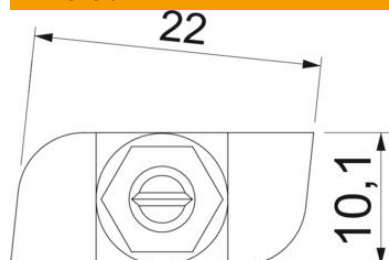

Fișă tehnică

Șurub cu cap ciocan

Număr articol: 1148024

Șurub cu cap ciocan pentru a fi utilizat cu șina profilată CL 2712

St Oțel

ZL Lamelă de zinc

Date de bază

Număr articol	1148024
Tip	CL27HB M6x25 ZL
Denumirea 1	Șurub cap ciocan
Denumirea 2	pentru șina profil CL2712
Producător	OBO
Dimensiune	M6x25mm
Material	Oțel
Suprafață	Lamelă de zinc
Standard suprafață	
Cea mai mică unitate de vânzare VK	50
Unitate de măsură pentru cantități	Bucată
Greutate	1,57 kg
Unitate de măsură	kg/100 buc.

Fișă tehnică

Șurub cu cap ciocan

Număr articol: 1148024

Dimensiuni

Lungime	23 mm
Lățimea	10,1 mm
Înălțime	4 mm

Date tehnice

Adecvat pentru șină de montaj	da
Filet	M 6 x 25mm
Filet metric	6