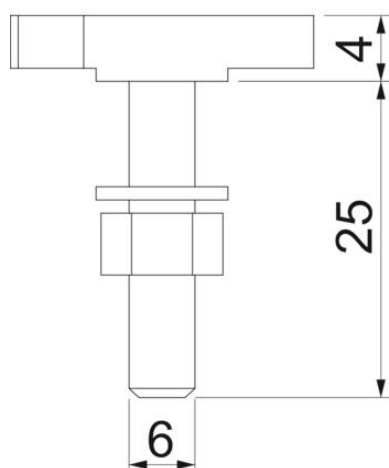

Fișă tehnică

Șurub cu cap ciocan

Număr articol: 1148024

Șurub cu cap ciocan pentru a fi utilizat cu șina profilată CL 2712

St Oțel

ZL Lamelă de zinc

Date de bază

Număr articol	1148024
Tip	CL27HB M6x25 ZL
Denumirea 1	Șurub cap ciocan
Denumirea 2	pentru șina profil CL2712
Producător	OBO
Dimensiune	M6x25mm
Material	Oțel
Suprafață	Lamelă de zinc
Standard suprafață	
Cea mai mică unitate de vânzare VK	50
Unitate de măsură pentru cantități	Bucată
Greutate	1,57 kg
Unitate de măsură	kg/100 buc.

Fișă tehnică

Șurub cu cap ciocan

Număr articol: 1148024

Dimensiuni

Lungime	23 mm
Lățimea	10,1 mm
Înălțime	4 mm

Date tehnice

Adecvat pentru șină de montaj	da
Filet	M 6 x 25mm
Filet metric	6