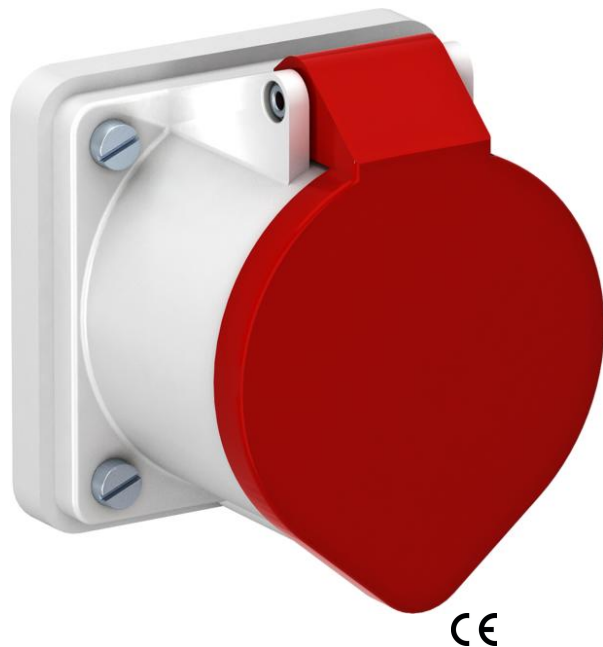

# Fișă tehnică

Dispozitiv de conectare CEE, 32A

Număr articol: 6109876

Priză CEE cu marcaj de fixare de 60 mm cu 3 poli+N+PE, 400 V, 32 A, 6 h.

## Date de bază

Număr articol	6109876
Tip	CEE-32A
Denumirea 1	Priza CEE
Denumirea 2	3-poli+N+PE 400 V 32 A
Producător	OBO
Dimensiune	75x75x72
Cea mai mică unitate de vânzare VK	1
Unitate de măsură pentru cantități	Bucată
Greutate	20,4 kg
Unitate de măsură	kg/100 buc.

## Dimensiuni

Lungime	77 mm
Lățimea	75 mm
Înălțime	75 mm

# Fișă tehnică

Dispozitiv de conectare CEE, 32A

Număr articol: 6109876