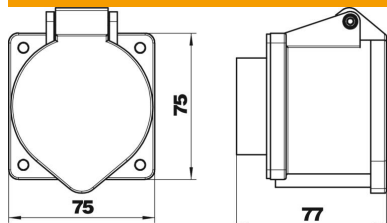

# Fișă tehnică

Dispozitiv de conectare CEE, 32A

Număr articol: 6109876

Priză CEE cu marcaj de fixare de 60 mm cu 3 poli+N+PE, 400 V, 32 A, 6 h.

## Date de bază

Număr articol	6109876
Tip	CEE-32A
Denumirea 1	Priza CEE
Denumirea 2	3-poli+N+PE 400 V 32 A
Producător	OBO
Dimensiune	75x75x72
Cea mai mică unitate de vânzare VK	1
Unitate de măsură pentru cantități	Bucată
Greutate	20,4 kg
Unitate de măsură	kg/100 buc.

## Dimensiuni

Lungime	77 mm
Lățimea	75 mm
Înălțime	75 mm

## Date tehnice

Versiune militară	nu
Tensiune nominală	400 V
Curent nominal	32 A
Număr de poli	5
Tip de protecție	IP44
Direcția de inserție	drept
Tensiune conform EN 60309-2	400 V (50+60 Hz) roșu
Tehnică de conectare	Clemă de înșurubare
Intrare cablu	Altele
Distanța dintre găurile orizontale	60 mm
Distanța dintre găurile verticale	60 mm
Dimensiunea flanșei orizontale	75 mm
Dimensiunea flanșei verticale	75 mm