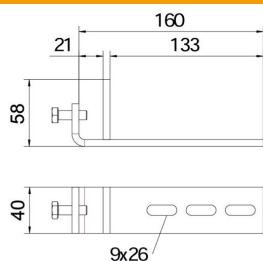

## Clemă de fixare, verticală BFK 166 FT

Număr articol: 6003888

Clemă de fixare prin clipsare pe suporturi din oțel.  
Traseul sistemului de susținere a cablurilor fixat la clemă de fixare este vertical.

### Date de bază

Număr articol	6003888
Tip	BFK 166 58 20 FT
Denumirea 1	Clema de fixare
Denumirea 2	grosime maxima grinda 20mm
Producător	OBO
Material	Oțel
Suprafață	= zincat prin imersie
Standard suprafață	DIN EN ISO 1461
Cea mai mică unitate de vânzare VK	10
Unitate de măsură pentru cantități	Bucată
Greutate	45 kg
Unitate de măsură	kg/100 buc.

## Dimensiuni

Lățimea	166 mm
Înălțime	20 mm
Dimensiune B	166 mm
Dimensiune b	133 mm
Dimensiune B1	133 mm