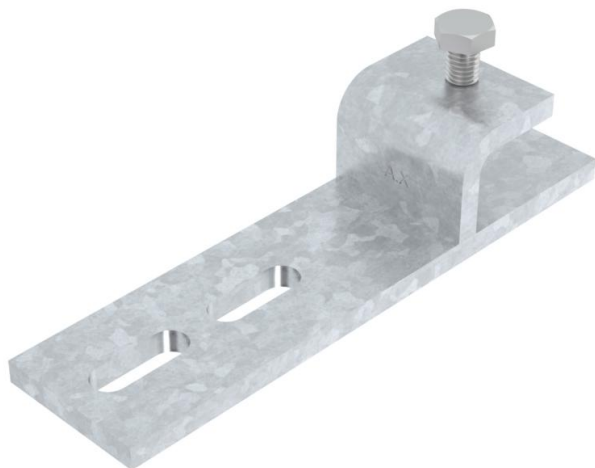

Fișă tehnică

Clemă de fixare, orizontală BFK 153 FT

Număr articol: 6003884

Clemă de fixare prin clipsare pe suporturi din oțel.
Traseul sistemului de susținere a cablurilor fixat la clemă de fixare este orizontal.

CEUK
CA

St Oțel

FT = zincat prin imersie

Date de bază

| | |
|------------------------------------|----------------------------|
| Număr articol | 6003884 |
| Tip | BFK 153 33 FT |
| Denumirea 1 | Clema de fixare |
| Denumirea 2 | grosime maxima grinda 20mm |
| Producător | OBO |
| Material | Oțel |
| Suprafață | = zincat prin imersie |
| Standard suprafață | DIN EN ISO 1461 |
| Cea mai mică unitate de vânzare VK | 10 |
| Unitate de măsură pentru cantități | Bucată |
| Greutate | 37 kg |
| Unitate de măsură | kg/100 buc. |

Fișă tehnică

Clemă de fixare, orizontală BFK 153 FT

Număr articol: 6003884

Dimensiuni

| | |
|---------------|--------|
| Lățimea | 153 mm |
| Înălțime | 20 mm |
| Dimensiune B | 153 mm |
| Dimensiune b | 101 mm |
| Dimensiune B1 | 101 mm |