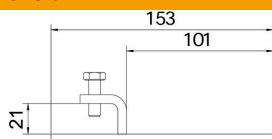

CEUK
CA

St Oțel

FT = zincat prin imersie

Date de bază

| | |
|------------------------------------|----------------------------|
| Număr articol | 6003884 |
| Tip | BFK 153 33 FT |
| Denumirea 1 | Clema de fixare |
| Denumirea 2 | grosime maxima grinda 20mm |
| Producător | OBO |
| Material | Oțel |
| Suprafață | = zincat prin imersie |
| Standard suprafață | DIN EN ISO 1461 |
| Cea mai mică unitate de vânzare VK | 10 |
| Unitate de măsură pentru cantități | Bucată |
| Greutate | 37 kg |
| Unitate de măsură | kg/100 buc. |

Fișă tehnică

Clemă de fixare, orizontală BFK 153 FT

Număr articol: 6003884

Dimensiuni

| | |
|---------------|--------|
| Lățimea | 153 mm |
| Înălțime | 20 mm |
| Dimensiune B | 153 mm |
| Dimensiune b | 101 mm |
| Dimensiune B1 | 101 mm |