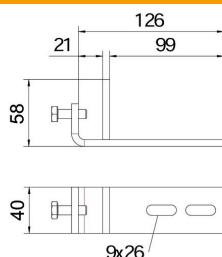

Fișă tehnică

Clemă de fixare, verticală BFK 132 FT

Număr articol: 6003880

Clemă de fixare prin clipsare pe suporturi din oțel.
Traseul sistemului de susținere a cablurilor fixat la clemă este vertical.

CEUK
CA

St Oțel

FT = zincat prin imersie

Date de bază

Număr articol	6003880
Tip	BFK 132 58 FT
Denumirea 1	Clema de fixare
Denumirea 2	grosime maxima grinda 20mm
Producător	OBO
Material	Oțel
Suprafață	= zincat prin imersie
Standard suprafață	DIN EN ISO 1461
Cea mai mică unitate de vânzare VK	10
Unitate de măsură pentru cantități	Bucată
Greutate	39 kg
Unitate de măsură	kg/100 buc.

Fișă tehnică

Clemă de fixare, verticală BFK 132 FT

Număr articol: 6003880

Dimensiuni

Lățimea	132 mm
Înălțime	20 mm
Dimensiune B	132 mm
Dimensiune b	99 mm
Dimensiune B1	99 mm

Date tehnice

Variantă	altele
Recomandat pentru forme profil	Profil C