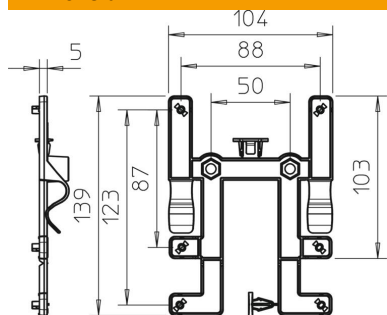

Fișă tehnică

Element de fixare pentru jgheab de cablu

Număr articol: 2007835

Elementul de fixare BE TS KR poate fi folosit pentru atașarea dozelor de derivație OBO, tipul T60 și T100, la toate jgheburile pentru cabluri în câteva mișcări, rapid și fără unelte. Acesta ține doza de derivație în siguranță. Cu toate acestea, ea poate fi demontată rapid după cum este necesar. Această operație poate fi făcută fără folosirea uneltelor.

PC Polycarbonat

Date de bază

Număr articol	2007835
Denumirea 1	Element de fixare T60-T100
Denumirea 2	pentru jgheab tabla
Producător	OBO
Culoare	gri deschis
Material	Polycarbonat
Cea mai mică unitate de vânzare VK	10
Unitate de măsură pentru cantități	Bucată
Greutate	2,8 kg
Unitate de măsură	kg/100 buc.

Fișă tehnică

Element de fixare pentru jgheab de cablu

Număr articol: 2007835

Dimensiuni

Lățimea	104 mm
Înălțime	139 mm

Date tehnice

VARIANTĂ	orizantal
Mod de fixare	Fixare cu cleme
Oțel inoxidabil, bățuit	nu