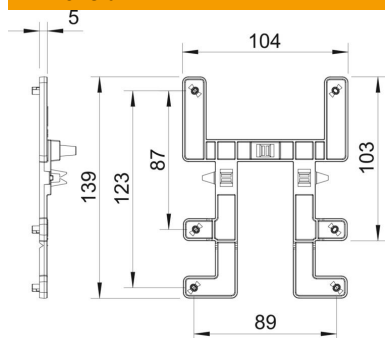

### Date de bază

Număr articol	2007833
Denumirea 1	Element de fixare T60-T100
Denumirea 2	pentru jgheab sarma
Producător	OBO
Dimensiune	139x104mm
Culoare	gri deschis
Material	Policarbonat
Cea mai mică unitate de vânzare VK	10
Unitate de măsură pentru cantități	Bucată
Greutate	2,3 kg
Unitate de măsură	kg/100 buc.

## Dimensiuni

Lățimea	104 mm
Înălțime	139 mm