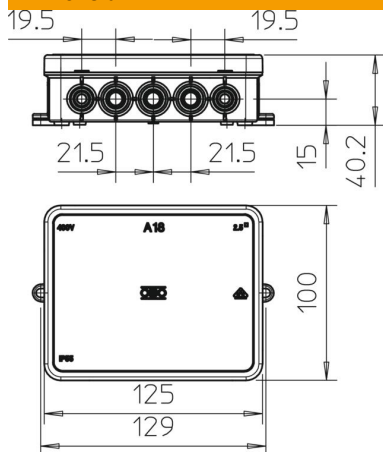

Capac cu cleme.

Dimensiuni: 125 x 100 x 40 mm

Dimensiuni interioare clare: 115 x 90 x 35 mm

1 instrument de decuplare pentru fiecare 10 doze

**PE** Polietilenă

### Date de bază

Număr articol	2000422
Tip	A 18 HF RW
Denumirea 1	Doza de derivație
Producător	OBO
Dimensiune	125x100x38
Culoare	alb pur; RAL 9010
Material	Polietilenă
Cea mai mică unitate de vânzare VK	10
Unitate de măsură pentru cantități	Bucată
Greutate	6,957 kg
Unitate de măsură	kg/100 buc.

### Dimensiuni

Lungime	125 mm
Lățimea	100 mm
Înălțime	40 mm

### Date tehnice

Înșiruibil	da
Număr de introduceri	18
Tip de introducere_	Cablu
Tip de intrare	Cablu
Tip de trecere prin carcasă	Ștanțare prealabilă
Tensiunea de izolație măsurată $V_i$ la echipare	690 V fără
Capac	opac
Fixarea capacului	cu oprire
Introducere prin partea inferioară	nu
.	10 intrări pentru cabluri cu diametru 5-14 mm 8 intrări pentru cabluri cu diametru 5-11 mm
Execuție verificată în caz de explozie	nu
ignifug	conform VDE 0471/DIN 695 partea 2-1, temperatură de verificare 650 °C
Formă	pătrat
Menținerea în funcțiune	fără
Pentru zona Ex	fără
pentru zone Ex cu gaz	fără
pentru zone Ex cu praf	fără
fără halogeni	da
Dimensiuni interioare nete	115x90x35 mm
Tensiune Secțiunea conductorului	2,5 mm <sup>2</sup>
Cu ecranare	nu
Cu capac	da
Tip de montaj	Montaj pe perete/tavan
Secțiune transversală nominală min.	2,5 mm <sup>2</sup>
Tensiune nominală	690 V
Plombat	nu
Tip de protecție	IP55
Interval de temperatură aplicabil max.	45 °C