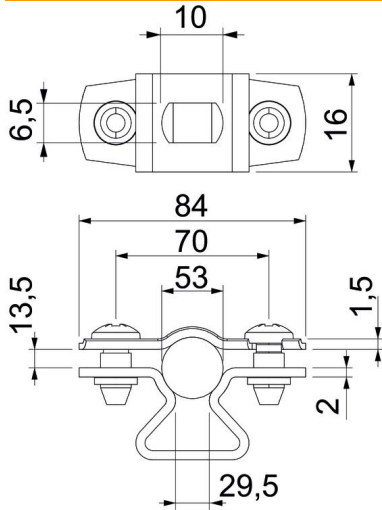

Fișă tehnică

Clemă de distanțare 733 ALU

Număr articol: 1362834

Clemă pentru montajul tevelor și cablurilor pe perete, tavan și pardoseală. Cu capac. Fixare cu ajutorul slotului. De la dimensiunea de 20 recomandată pentru montajul cu dispozitiv de bătut cuie sau bolturi.

Aprobat pentru menținerea în funcțiune conform DIN 4102 Partea 12 și E 30 până la E 90 (excepție ALU).

Alu Aluminiu

Date de bază

Număr articol	1362834
Tip	ASL 733 53 ALU
Denumirea 1	Colier de distanțare
Denumirea 2	cu perforație lungă
Producător	OBO
Dimensiune	44-53mm
Material	Aluminiu
Cea mai mică unitate de vânzare VK	20
Unitate de măsură pentru cantități	Bucată
Greutate	2,537 kg
Unitate de măsură	kg/100 buc.

Fișă tehnică

Clemă de distanțare 733 ALU

Număr articol: 1362834

Dimensiuni

Dimensiune A	84 mm
Dimensiune B	70 mm
Dimensiune b	16 mm
Dimensiune D	53 mm
Dimensiune d max.	53 mm
Dimensiune d min.	44 mm
Dimensiune L	10 mm
Dimensiune s	29,5 mm
Dimensiune t1 (mm)	1,5
Dimensiune t2 (mm)	2
Dimensiune x	13,5 mm

Date tehnice

Distanța la perete	da
Număr de cabluri/țevi	1
VARIANTĂ	Închis
Mod de fixare	Gaură șurub
pentru diametru	44 - 53
fără halogeni	da
Căptușit cu material plastic	nu
Grosime material	1,5 mm
Domeniu de prindere D max.	53 mm
Domeniu de prindere D min.	44 mm
rezistent la radiații ultraviolete	da