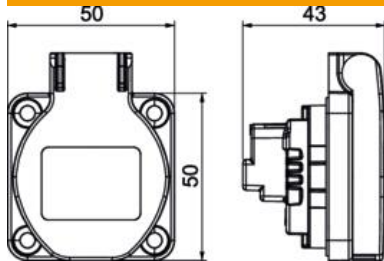

Fișă tehnică

Priză 0° cu capac rabatabil, contact de protecție, simplă

Număr articol: 6109873

Priză de legare la pământ încorporată 0° cu capac articulată, cu terminale conectabile, cu 2 poli, 16 <AID: 28: Unitate%>, 250 <AID: 3: Unitate%> ~, cu borne de conectare conform IEC 60884-1. Tip de protecție IP 44

CE

Date de bază

Număr articol	6109873
Tip	ASD-D0 SW
Denumirea 1	Priza îngropată 0°, 1x
Denumirea 2	contact protecție, cu capac
Producător	OBO
Dimensiune	50x61mm
Culoare	negru
Cea mai mică unitate de vânzare VK	1
Unitate de măsură pentru cantități	Bucată
Greutate	4,804 kg
Unitate de măsură	kg/100 buc.

Fișă tehnică

Priză 0° cu capac rabatabil, contact de protecție, simplă

Număr articol: 6109873

Dimensiuni

Lungime	50 mm
Lățimea	50 mm
Înălțime	39 mm

Date tehnice

Dimensiunea flanșei	50x50
pentru condiții dificile (conform VDE)	nu
fără halogeni	nu
Tensiune nominală	250 V
Curent nominal	16 A
Tip de protecție	IP44
Direcția de inserție	drept