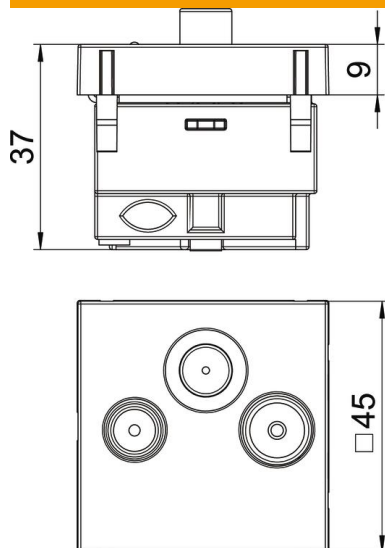

PC Policarbonat

Date de bază

Număr articol	6105282
Tip	ANT-3SD RW1
Denumirea 1	Priza antena
Denumirea 2	simplică, Radio - TV - SAT
Producător	OBO
Dimensiune	45x45mm
Culoare	alb pur; RAL 9010
Material	Policarbonat
Cea mai mică unitate de vânzare VK	1
Unitate de măsură pentru cantitate	Bucată
Greutate	11,596 kg
Unitate de măsură	kg/100 buc.

Fișă tehnică

Conector antenă, 1 modul, TV / Radio / SAT, priză antenă,
alb pur

Număr articol: 6105282

Dimensiuni

Dimensiune	45 x 45
------------	---------

Date tehnice

Număr de unități	1
Variantă	Doză încastrată