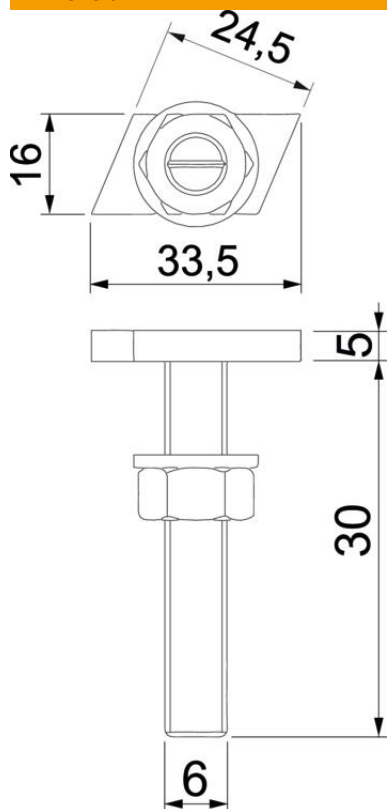

Fișă tehnică

Șurub cu cap ciocan ZL

Număr articol: 1148056

Șurub cu cap ciocan pentru a fi utilizat împreună cu șina profilată CM3015, CM3518 și AM3518

St Oțel

ZL Lamelă de zinc

Date de bază

| | |
|------------------------------------|--------------------------|
| Număr articol | 1148056 |
| Tip | ACMHB M6x30 ZL |
| Denumirea 1 | Șurub cap ciocan |
| Denumirea 2 | pentru.profil sina medie |
| Producător | OBO |
| Dimensiune | M6x30mm |
| Material | Oțel |
| Suprafață | Lamelă de zinc |
| Standard suprafață | |
| Cea mai mică unitate de vânzare VK | 50 |
| Unitate de măsură pentru cantități | Bucată |
| Greutate | 2,6 kg |
| Unitate de măsură | kg/100 buc. |

Fișă tehnică

Șurub cu cap ciocan ZL

Număr articol: 1148056

OBO
BETTERMANN

Dimensiuni

| | |
|--------------|---------|
| Lungime | 33,5 mm |
| Lățimea | 16 mm |
| Înălțime | 5 mm |
| Dimensiune L | 30 mm |

Date tehnice

| | |
|-------------------------------|------------|
| Adecvat pentru șină de montaj | da |
| Filet | M 6 x 30mm |
| Filet metric | 6 |