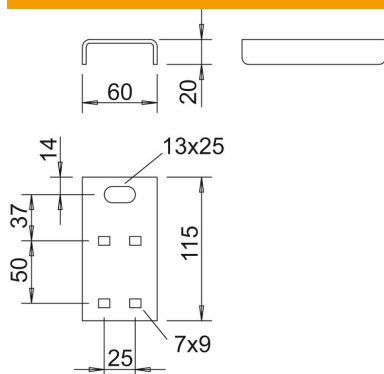

Fișă tehnică

Piesă de conectare

Număr articol: 6364942

Piesa de racord este legătura sistemului de asigurare cu tijă filetată cu sistem de suspendare pentru pozarea cu jgheaburi metalice pentru menținerea în funcțiune conform DIN 4102 partea 12. Inclusiv șuruburi și piulițe.

St	Oțel
FT	#NAME?

Date de bază

Număr articol	6364942
Tip	ABR FT
Denumirea 1	Piesa conectare, jgheab cablu
Denumirea 2	pentru menținere în funcțiune
Producător	OBO
Dimensiune	115x60x20
Material	Oțel
Suprafață	= zincat prin imersie
Standard suprafață	DIN EN ISO 1461
Cea mai mică unitate de vânzare VK	20
Unitate de măsură pentru cantități	Bucată
Greutate	24,648 kg
Unitate de măsură	kg/100 buc.

Dimensiuni

Lungime	150 mm
---------	--------