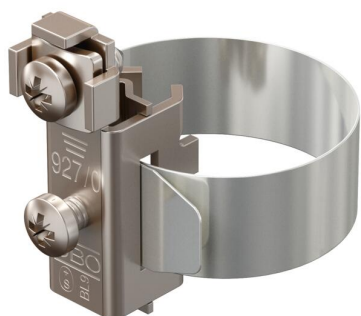

Fișă tehnică

Clemă nichelată pentru priza de pământ din bandă de oțel

Număr articol: 5057507

- pentru țevi Ø 8-22 mm
- posibilități de conectare: max. 2 conductori 2,5-10 mm²
- corpul clemei și șuruburi din alamă nichelată
- bandă de tensionare din oțel inox (VA)

CuZn
37 Alamă

N nichelat

Date de bază

Număr articol	5057507
Tip	927 0
Denumirea 1	Colier banda de impamantare
Producător	OBO
Dimensiune	8-22mm
Material	alamă
Suprafață	nichelat
Standard suprafață	
Cea mai mică unitate de vânzare VK	10
Unitate de măsură pentru cantități	Bucată
Greutate	2,8 kg
Unitate de măsură	kg/100 buc.

Fișă tehnică

Clemă nichelată pentru priza de pământ din bandă de oțel

Număr articol: 5057507

Dimensiuni

Dimensiune L 109,5 mm

Date tehnice

Număr conductori	2
pentru diametru al țevii max.	22 mm
pentru diametru al țevii min.	8 mm
Secțiunea transversală a cablului care trebuie conectat max.	10 mm ²
Secțiunea transversală a cablului care trebuie conectat min.	2,5 mm ²
Domeniu de prindere D max.	22 mm
Domeniu de prindere D min.	8 mm