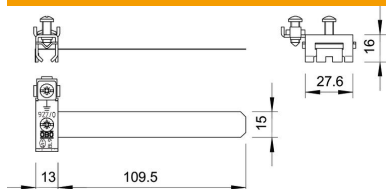

Fișă tehnică

Clemă nichelată pentru priza de pământ din bandă de oțel

Număr articol: 5057507

- pentru țevi Ø 8-22 mm
- posibilități de conectare: max. 2 conductori 2,5-10 mm²
- corpul clemei și șuruburi din alamă nichelată
- bandă de tensionare din oțel inox (VA)

CuZn
37 Alamă

N nichelat

Date de bază

Număr articol	5057507
Tip	927 0
Denumirea 1	Colier banda de impamantare
Producător	OBO
Dimensiune	8-22mm
Material	alamă
Suprafață	nichelat
Standard suprafață	
Cea mai mică unitate de vânzare VK	10
Unitate de măsură pentru cantități	Bucată
Greutate	2,8 kg
Unitate de măsură	kg/100 buc.

Fișă tehnică

Clemă nichelată pentru priza de pământ din bandă de oțel

Număr articol: 5057507

Dimensiuni

Dimensiune L 109,5 mm

Date tehnice

Număr conductori	2
pentru diametru al țevii max.	22 mm
pentru diametru al țevii min.	8 mm
Secțiunea transversală a cablului care trebuie conectat max.	10 mm ²
Secțiunea transversală a cablului care trebuie conectat min.	2,5 mm ²
Domeniu de prindere D max.	22 mm
Domeniu de prindere D min.	8 mm