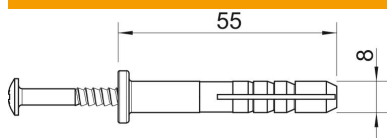

Fișă tehnică

Diblu cu șurub de bătut

Număr articol: 2351099

Șurub de batere: oțel, zincat galvanic, pasivat transparent.

PA Poliamidă

Date de bază

Număr articol	2351099
Tip	910 SD 8X55
Denumirea 1	Diblu cu batere
Producător	OBO
Dimensiune	8x55mm
Culoare	gri deschis
Material	Poliamidă
Cea mai mică unitate de vânzare VK	50
Unitate de măsură pentru cantități	Bucată
Greutate	1,07 kg
Unitate de măsură	kg/100 buc.

Dimensiuni

Lungime	55 mm
---------	-------

Fișă tehnică

Diblu cu șurub de bătut

Număr articol: 2351099

Date tehnice

Putere de smulgere	350 N
Adâncimea găurii	60 mm
fără halogeni	da
Cu șuruburi	da
Sistem de înșurubare	Pozidriv PZ