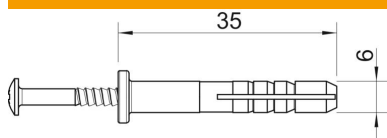

## Diblu cu șurub de bătut

Număr articol: 2351056

Șurub de batere: oțel, zincat galvanic, pasivat transparent.

PA Poliamidă

### Date de bază

Număr articol	2351056
Tip	910 SD 6X35
Denumirea 1	Diblu cu batere
Producător	OBO
Dimensiune	6x35mm
Culoare	gri deschis
Material	Poliamidă
Cea mai mică unitate de vânzare VK	100
Unitate de măsură pentru cantități	Bucată
Greutate	0,31 kg
Unitate de măsură	kg/100 buc.

### Dimensiuni

Lungime	35 mm
---------	-------

## Date tehnice

Putere de smulgere	260 N
Adâncimea găurii	40 mm
fără halogeni	da
Cu șuruburi	da
Sistem de înșurubare	Pozidriv PZ