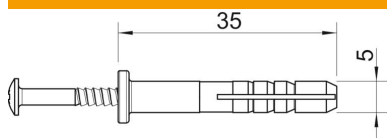

Fișă tehnică

Diblu cu șurub de bătut

Număr articol: 2351021

Șurub de batere: oțel, zincat galvanic, pasivat transparent.

PA Poliamidă

Date de bază

Număr articol	2351021
Tip	910 SD 5X35
Denumirea 1	Diblu cu batere
Producător	OBO
Dimensiune	5x35mm
Culoare	gri deschis
Material	Poliamidă
Cea mai mică unitate de vânzare VK	100
Unitate de măsură pentru cantități	Bucată
Greutate	0,36 kg
Unitate de măsură	kg/100 buc.

Dimensiuni

Lungime	35 mm
---------	-------

Fișă tehnică

Diblu cu șurub de bătut

Număr articol: 2351021

Date tehnice

Putere de smulgere	220 N
Adâncimea găurii	45 mm
fără halogeni	da
Cu șuruburi	da
Sistem de înșurubare	Pozidriv PZ