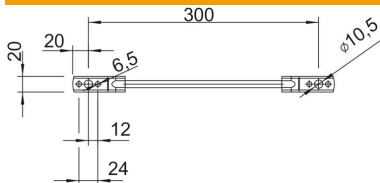

Fișă tehnică

Conductor de șuntare

Număr articol: 5331013

- cu papuci de cablu din aluminiu
- din cablu flexibil, izolat, din cupru 16 mm²
- manta: neagră, amestec de cauciuc cu clor EM5
- cu 1 perforație de fixare Ø 10,5 mm
- cu 2 perforații de fixare Ø 6,5 mm
- pentru utilizare în aer liber sau în încăperi
- domeniu de temperatură -25°C - +80°C (în mișcare) și -40°C - +80°C (în repaos)
- rezistent UV

Cu Cupru

Date de bază

Număr articol	5331013
Denumirea 1	Sufa flexibila de suntare
Producător	OBO
Dimensiune	300mm
Culoare	negru
Material	Cupru
Cea mai mică unitate de vânzare VK	10
Unitate de măsură pentru cantități	Bucată
Greutate	7,26 kg
Unitate de măsură	kg/100 buc.

Dimensiuni

Lungime	300 mm
Dimensiune L	300 mm

Fișă tehnică

Conductor de șuntare

Număr articol: 5331013

Date tehnice

Tip de accesorii	Șufă de șuntare
Accesorii	da
Piesă de schimb	nu