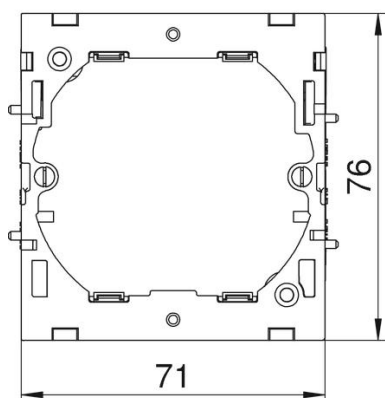

PA Poliamidă

Date de bază

Număr articol	6288610
Tip	71GD6
Denumirea 1	Doza de aparat
Denumirea 2	1x
Producător	OBO
Dimensiune	51x76x71
Culoare	gri închis; RAL 7011
Material	Poliamidă
Cea mai mică unitate de vânzare VK	5
Unitate de măsură pentru cantitate	Bucată
Greutate	5,6 kg
Unitate de măsură	kg/100 buc.

Fișă tehnică

Doză pentru montaj aparate 71GD6, simplă

Număr articol: 6288610

Dimensiuni

Lungime	71 mm
Lățimea	76 mm
Înălțime	51 mm

Date tehnice

Număr de unități	1
Variantă	Închis
Cale de fixare	altele
fără halogeni	da
Cu spațiu pentru cuplare	da
Tip de montaj al dozei	Frontal
Tip de montaj aparat de instalații	Șuruburi
Posibilitate de descărcare de tracțiune	da