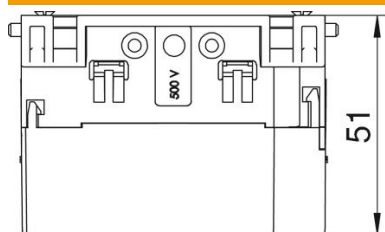

Fișă tehnică

Doză pentru montaj aparate 71GD6, simplă

Număr articol: 6288610

Doză pentru montarea aparatelor cu blocare frontală pentru sisteme de comutare, cu soclu rabatabil care poate fi îndepărtat la nevoie, destinat conectării conductorilor într-un timp redus, cu orificii de alimentare pentru conductori cu un diametru de până la 14 mm. Varianta fără halogeni.
Marcaj de fixare orizontal 60 mm.

PA Poliamidă

Date de bază

Număr articol	6288610
Tip	71GD6
Denumirea 1	Doza de aparat
Denumirea 2	1x
Producător	OBO
Dimensiune	51x76x71
Culoare	gri închis; RAL 7011
Material	Poliamidă
Cea mai mică unitate de vânzare VK	5
Unitate de măsură pentru cantitate	Bucată
Greutate	5,6 kg
Unitate de măsură	kg/100 buc.

Fișă tehnică

Doză pentru montaj aparate 71GD6, simplă

Număr articol: 6288610

Dimensiuni

Lungime	71 mm
Lățimea	76 mm
Înălțime	51 mm

Date tehnice

Număr de unități	1
Variantă	Închis
Cale de fixare	altele
fără halogeni	da
Cu spațiu pentru cuplare	da
Tip de montaj al dozei	Frontal
Tip de montaj aparat de instalații	Șuruburi
Posibilitate de descărcare de tracțiune	da