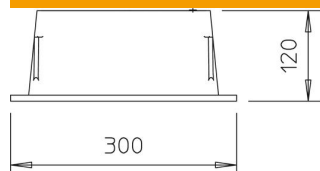

Fișă tehnică

Cutie de separație sub pardoseală, din fontă

Număr articol: 5106002

- fără bază
- din fontă, vopsită negru
- fără separație
- conform normelor VDE 0185-561-5 (IEC 62561-5) este potrivită pentru încărcări grele (până la 40kN/ 4,0 t)

fontă

Date de bază

Număr articol	5106002
Tip	5700
Denumirea 1	Cutie separatie sub pardoseala
Denumirea 2	fara piesa de separatie
Producător	OBO
Dimensiune	227x155x115
Culoare	negru
Material	fontă
Cea mai mică unitate de vânzare VK	1
Unitate de măsură pentru cantități	Bucată
Greutate	720 kg
Unitate de măsură	kg/100 buc.

Fișă tehnică

Cutie de separație sub pardoseală, din fontă

Număr articol: 5106002

Dimensiuni

Lungime	300 mm
Lățimea	220 mm

Date tehnice

Tip de accesorii	Cutii cu piese de separație
------------------	-----------------------------