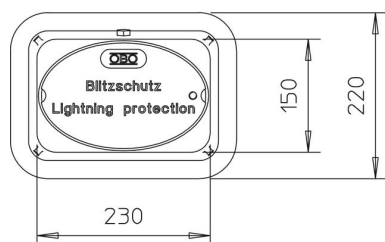

Fișă tehnică

Cutie de separație sub pardoseală, din fontă

Număr articol: 5106002

- fără bază
- din fontă, vopsită negru
- fără separație
- conform normelor VDE 0185-561-5 (IEC 62561-5) este potrivită pentru încărcări grele (până la 40kN/ 4,0 t)

fontă

Date de bază

Număr articol	5106002
Tip	5700
Denumirea 1	Cutie separatie sub pardoseala
Denumirea 2	fara piesa de separatie
Producător	OBO
Dimensiune	227x155x115
Culoare	negru
Material	fontă
Cea mai mică unitate de vânzare VK	1
Unitate de măsură pentru cantități	Bucată
Greutate	720 kg
Unitate de măsură	kg/100 buc.

Fișă tehnică

Cutie de separație sub pardoseală, din fontă

Număr articol: 5106002

Dimensiuni

Lungime	300 mm
Lățimea	220 mm

Date tehnice

Tip de accesorii	Cutii cu piese de separație
------------------	-----------------------------