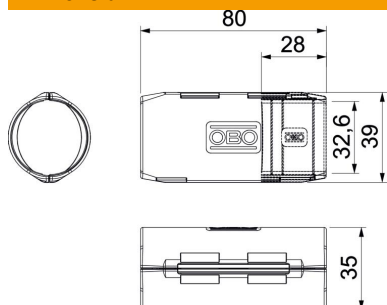

Fișă tehnică

Mufă de legătură Quick Pipe, gri deschis

Număr articol: 2154087

Manșon de conectare din plastic pentru țevi de instalații electrice pentru crearea de conexiuni longitudinale. Potrivit pentru Quick-Pipe sau țevi curbate. Închidere și deschidere fără unelte. Poate fi utilizată în intervalul de temperatură cuprins între - 25° și + 60° C.

PP Polipropilenă

Date de bază

Număr articol	2154087
Tip	3000 MMS M32 LGR
Denumirea 1	Mufa de legatura Quick-Pipe
Producător	OBO
Dimensiune	M32
Culoare	gri deschis; RAL 7035
Material	Polipropilenă
Cea mai mică unitate de vânzare VK	10
Unitate de măsură pentru cantități	Bucată
Greutate	1,095 kg
Unitate de măsură	kg/100 buc.

Fișă tehnică

Mufă de legătură Quick Pipe, gri deschis

Număr articol: 2154087

Dimensiuni

Dimensiune B	39 mm
Dimensiune d	32,6 mm
Dimensiune L	80 mm
Dimensiune L1	28 mm

Date tehnice

Dimensiune	M32
fără halogeni	da
Suprafață polizată	nu
Interval de temperatură aplicabil max.	60 °C
Interval de temperatură aplicabil min.	0 °C