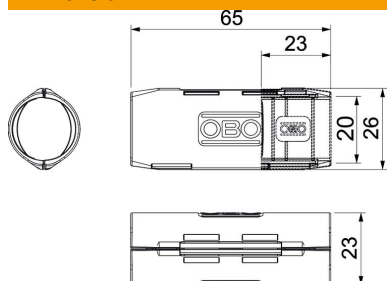

Fișă tehnică

Mufă de legătură Quick Pipe, gri deschis

Număr articol: 2154083

Manșon de conectare din plastic pentru țevi de instalații electrice pentru crearea de conexiuni longitudinale. Potrivit pentru Quick-Pipe sau țevi curbate. Închidere și deschidere fără unelte. Poate fi utilizată în intervalul de temperatură cuprins între - 25° și + 60° C.

PP Polipropilenă

Date de bază

Număr articol	2154083
Tip	3000 MMS M20 LGR
Denumirea 1	Mufa de legatura Quick-Pipe
Producător	OBO
Dimensiune	M20
Culoare	gri deschis; RAL 7035
Material	Polipropilenă
Cea mai mică unitate de vânzare VK	10
Unitate de măsură pentru cantități	Bucată
Greutate	0,581 kg
Unitate de măsură	kg/100 buc.

Fișă tehnică

Mufă de legătură Quick Pipe, gri deschis

Număr articol: 2154083

Dimensiuni

Dimensiune B	26 mm
Dimensiune d	20 mm
Dimensiune L	65 mm
Dimensiune L1	23 mm

Date tehnice

Dimensiune	M20
fără halogeni	da
Suprafață polizată	nu
Interval de temperatură aplicabil max.	60 °C
Interval de temperatură aplicabil min.	0 °C