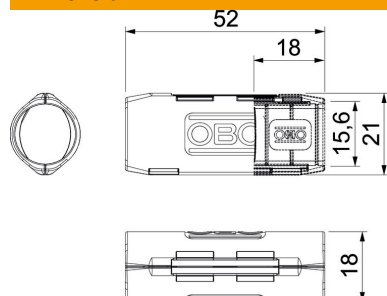

Fișă tehnică

Mufă de legătură Quick Pipe, gri deschis

Număr articol: 2154081

Manșon de conectare din plastic pentru țevi de instalații electrice pentru crearea de conexiuni longitudinale. Potrivit pentru Quick-Pipe sau țevi curbate. Închidere și deschidere fără unelte. Poate fi utilizată în intervalul de temperatură cuprins între - 25° și + 60° C.

PP Polipropilenă

Date de bază

Număr articol	2154081
Tip	3000 MMS M16 LGR
Denumirea 1	Mufa de legatura Quick-Pipe
Producător	OBO
Dimensiune	M16
Culoare	gri deschis; RAL 7035
Material	Polipropilenă
Cea mai mică unitate de vânzare VK	10
Unitate de măsură pentru cantități	Bucată
Greutate	0,299 kg
Unitate de măsură	kg/100 buc.

Fișă tehnică

Mufă de legătură Quick Pipe, gri deschis

Număr articol: 2154081

Dimensiuni

Dimensiune B	21 mm
Dimensiune d	15,6 mm
Dimensiune L	52 mm
Dimensiune L1	18 mm

Date tehnice

Dimensiune	M16
fără halogeni	da
Suprafață polizată	nu
Interval de temperatură aplicabil max.	60 °C
Interval de temperatură aplicabil min.	0 °C