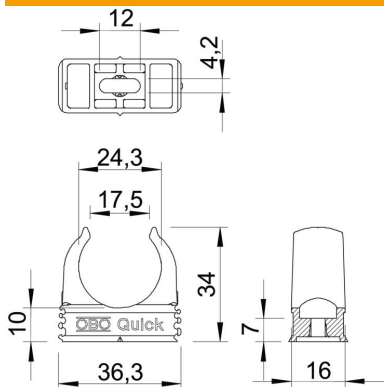

Fișă tehnică

Clemă Quick, gri deschis

Număr articol: 2149016

Clemă pentru fixarea pe tencuială a țevilor Panzer ușoare și grele cât și a țevilor Quick-Pipe pentru instalații. Posibilitate universală de fixare pe perete și tavan, atât în interior cât și în exterior. Cu perforație ovală laterală la montajul cu șurub pentru lemn sau diblu ca baterie. Montarea țevilor fără unelte. De asemenea, pot fi montate împreună cu clemele OBO Multi-Quick sau starQuick. Dimensiunea M16-M32 poate fi montată pe filet de M6. Distanță recomandată de fixare 50-60 cm, valorile maxime de smulgere F la o temperatură a încăperii de 20 °C sunt cuprinse în tabel.

PP Polipropilenă

Date de bază

Număr articol	2149016
Tip	2955 M25
Denumirea 1	Clema Quick
Producător	OBO
Dimensiune	M25
Culoare	gri deschis; RAL 7035
Material	Polipropilenă
Cea mai mică unitate de vânzare VK	100
Unitate de măsură pentru cantități	Bucată
Greutate	0,43 kg
Unitate de măsură	kg/100 buc.

Fișă tehnică

Clemă Quick, gri deschis

Număr articol: 2149016

Dimensiuni

Dimensiune A	36,3 mm
Dimensiune B	16 mm
Dimensiune C	17,5 mm
Dimensiune D	24,3 mm
Dimensiune E	12 mm
Dimensiune F	4,2 mm
Dimensiunea h	10 mm
Dimensiunea H	34 mm

Date tehnice

Înșirabil	da
Număr de cabluri/țevi	1
Valori de smulgere	100 N
Mod de fixare	Gaură șurub
Sarcină de rupere	0,1 kN
ignifug	conform VDE 0471/DIN 695 partea 2-1, temperatură de verificare 650 °C
Închis	nu
fără halogeni	da
Cu șaibă	nu
Mărime nominală/text	M25
Montaj cleme	Durchgangsloch,_auf_M6_Gewinde_aufschraubbar
Domeniu de prindere D max.	25 mm
Domeniu de prindere D min.	25 mm
rezistent la radiații ultraviolete	nu