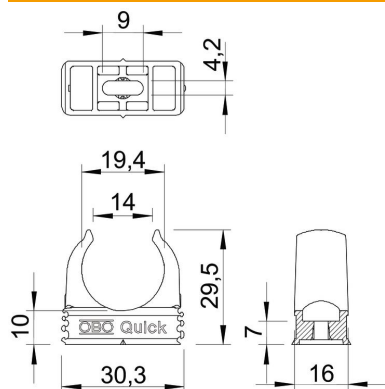

Fișă tehnică

Clemă Quick, gri deschis

Număr articol: 2149010

Clemă pentru fixarea pe tencuială a țevilor Panzer ușoare și grele cât și a țevilor Quick-Pipe pentru instalații. Posibilitate universală de fixare pe perete și tavan, atât în interior cât și în exterior. Cu perforație ovală laterală la montajul cu șurub pentru lemn sau diblu ca baterie. Montarea țevilor fără unelte. De asemenea, pot fi montate împreună cu clemele OBO Multi-Quick sau starQuick. Dimensiunea M16-M32 poate fi montată pe filet de M6. Distanță recomandată de fixare 50-60 cm, valorile maxime de smulgere F la o temperatură a încăperii de 20 °C sunt cuprinse în tabel.

PP Polipropilenă

Date de bază

Număr articol	2149010
Tip	2955 M20
Denumirea 1	Clema Quick
Producător	OBO
Dimensiune	M20
Culoare	gri deschis; RAL 7035
Material	Polipropilenă
Cea mai mică unitate de vânzare VK	100
Unitate de măsură pentru cantități	Bucată
Greutate	0,325 kg
Unitate de măsură	kg/100 buc.

Fișă tehnică

Clemă Quick, gri deschis

Număr articol: 2149010

Dimensiuni

Dimensiune A	30,3 mm
Dimensiune B	16 mm
Dimensiune C	14 mm
Dimensiune D	19,4 mm
Dimensiune E	9 mm
Dimensiune F	4,2 mm
Dimensiunea h	10 mm
Dimensiunea H	29,5 mm

Date tehnice

Înșirabil	da
Număr de cabluri/țevi	1
Valori de smulgere	75 N
Mod de fixare	Gaură șurub
Sarcină de rupere	0,09 kN
Închis	nu
fără halogeni	da
Cu șalbă	nu
Mărime nominală/text	M20
Montaj cleme	Durchgangsloch,_auf_M6_Gewinde_aufschraubbar
Domeniu de prindere D max.	20 mm
Domeniu de prindere D min.	20 mm
rezistent la radiații ultraviolete	nu