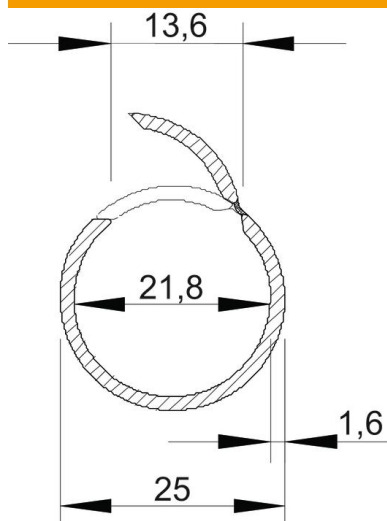

### Date de bază

Număr articol	2153920
Tip	2953 M25 LGR
Denumirea 1	Quick-Pipe
Producător	OBO
Dimensiune	M25
Culoare	gri deschis; RAL 7035
Material	Policlorură de vinil
Cea mai mică unitate de vânzare VK	30
Unitate de măsură pentru cantitate	Metru
Greutate	16 kg
Unitate de măsură	kg/100 m

### Dimensiuni

Lungime	2.000 mm
Dimensiune C	13.6 mm
Dimensiune D	25 mm
Dimensiune m (mm)	21,8
Dimensiune t	1,6 mm