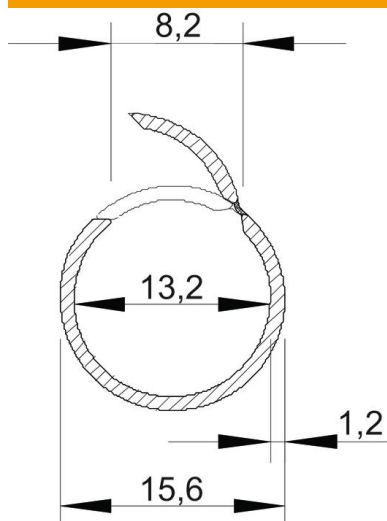

Fișă tehnică

Quick-Pipe gri deschis

Număr articol: 2153904

Țeava deschisă Quick-Pipe din PVC pentru montarea pe tencuială a cablurilor și firelor în interior și exterior. Montajul pe perete și tavan cu clemă Quick, Star-Quick și Multi-Quick. Deschiderea și închiderea prin apăsarea pe clemă fără unelte. Poate fi utilizată în intervalul de temperatură cuprins între - 25° și + 60° C.

PVC Policlorură de vinil

Date de bază

Număr articol	2153904
Denumirea 1	Quick-Pipe
Producător	OBO
Dimensiune	M16
Culoare	gri deschis; RAL 7035
Material	Policlorură de vinil
Cea mai mică unitate de vânzare VK	50
Unitate de măsură pentru cantități	Metru
Greutate	7 kg
Unitate de măsură	kg/100 m

Fișă tehnică

Quick-Pipe gri deschis

Număr articol: 2153904

Dimensiuni

Lungime	2.000 mm
Dimensiune C	8,2 mm
Dimensiune D	15,6 mm
Dimensiune m (mm)	13,2
Dimensiune t	1,2 mm

Date tehnice

Pe tencuială	da
Versiune ignifugă	nu
Instalație în beton	nu
Dimensiune	M16
fără halogeni	nu
Instalare pe lemn	da
Instalare în pământ	nu
Instalare în aer liber	nu
Cod de clasificare	0
Instalare în mașini și instalații	da
Cu mufă	nu
Interval de temperatură aplicabil max.	60 °C
Interval de temperatură aplicabil min.	-25 °C
Instalare sub pardoseală (șapă)	nu
Sub tencuială	nu