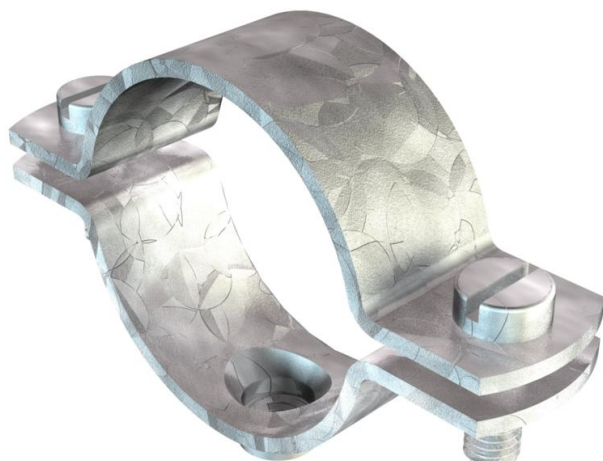

Fișă tehnică

Clemă de distanțare șurub, execuție grea M8

Număr articol: 1387111

OBO
BETTERMANN

Cu filet M8.

CE

St Oțel

FT = zincat prin imersie

Date de bază

Număr articol	1387111
Denumirea 1	Colier de distanțare
Denumirea 2	cu conectare filetata M8
Producător	OBO
Dimensiune	1 1/2"
Material	Oțel
Suprafață	= zincat prin imersie
Standard suprafață	DIN EN ISO 1461
Cea mai mică unitate de vânzare VK	25
Unitate de măsură pentru cantități	Bucată
Greutate	9,284 kg
Unitate de măsură	kg/100 buc.
Amprenta CO (GWP) de la leagăn la poartă	0,925 kg COe / 1 Metru

Fișă tehnică

Clemă de distanțare șurub, execuție grea M8

Număr articol: 1387111

Dimensiuni

Lungime	88 mm
Lățimea	20 mm
Dimensiune A	88 mm
Dimensiune B	74 mm
Dimensiune D	48,3 mm
Dimensiune d min.	48,3 mm
Dimensiune t	2 mm
Dimensiune t1 (mm)	2,5
Dimensiune x	3 mm

Date tehnice

Variantă	Închis
Mod de fixare	Gaură șurub
pentru diametru	48,5
pentru diametrul țevii	M50
Potrivit în zona de protecție împotriva incendiilor	nu
Filet	M8
Dimensiune	1 1/2"
fără halogeni	nu
Căptușit cu material plastic	nu
Mărimea găurii	M8 mm
Grosime material	2,5 mm
Șurub	M6 x 18
Domeniu de prindere D max.	48,5 mm
Domeniu de prindere D min.	45,5 mm
rezistent la radiații ultraviolete	da