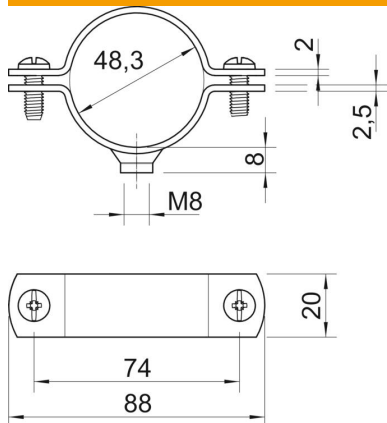

Fișă tehnică

Clemă de distanțare șurub, execuție grea M8

Număr articol: 1387111

OBO
BETTERMANN

Cu filet M8.

CE

St Oțel

FT = zincat prin imersie

Date de bază

Număr articol	1387111
Denumirea 1	Colier de distanțare
Denumirea 2	cu conectare filetata M8
Producător	OBO
Dimensiune	1 1/2"
Material	Oțel
Suprafață	= zincat prin imersie
Standard suprafață	DIN EN ISO 1461
Cea mai mică unitate de vânzare VK	25
Unitate de măsură pentru cantități	Bucată
Greutate	9,284 kg
Unitate de măsură	kg/100 buc.
Amprenta CO (GWP) de la leagăn la poartă	0,925 kg COe / 1 Metru

Fișă tehnică

Clemă de distanțare șurub, execuție grea M8

Număr articol: 1387111

Dimensiuni

Lungime	88 mm
Lățimea	20 mm
Dimensiune A	88 mm
Dimensiune B	74 mm
Dimensiune D	48,3 mm
Dimensiune d min.	48,3 mm
Dimensiune t	2 mm
Dimensiune t1 (mm)	2,5
Dimensiune x	3 mm

Date tehnice

Variantă	Închis
Mod de fixare	Gaură șurub
pentru diametru	48,5
pentru diametrul țevii	M50
Potrivit în zona de protecție împotriva incendiilor	nu
Filet	M8
Dimensiune	1 1/2"
fără halogeni	nu
Căptușit cu material plastic	nu
Mărimea găurii	M8 mm
Grosime material	2,5 mm
Șurub	M6 x 18
Domeniu de prindere D max.	48,5 mm
Domeniu de prindere D min.	45,5 mm
rezistent la radiații ultraviolete	da