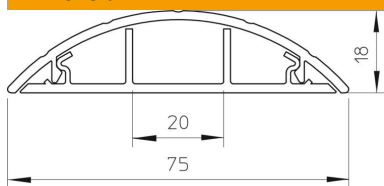

Fișă tehnică

Canal pentru podea, tip 2650

Număr articol: 6020801

Capac și canal cu bază perforată.

PVC Policlorură de vinil

Date de bază

Număr articol	6020801
Tip	2650
Denumirea 1	Canal pe pardoseala
Producător	OBO
Culoare	gri piatră; RAL 7030
Material	Policlorură de vinil
Cea mai mică unitate de vânzare VK	2
Unitate de măsură pentru cantitate	Metru
Greutate	43 kg
Unitate de măsură	kg/100 m

Dimensiuni

Lungime	2.000 mm
Lățimea	73 mm
Înălțime	18 mm

Date tehnice

Perforația bazei	1
Execuția capacului fără halogeni	deblocată nu
Adâncime canal	20 mm