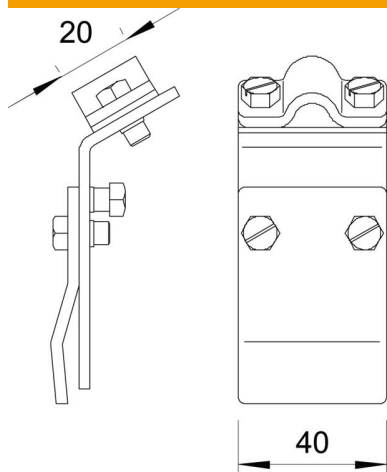

# Fișă tehnică

Clemă pentru jgheabul de acoperiș pentru orice grosime a marginii Cu

Număr articol: 5316154

- cu 4 șuruburi cu cap hexagonal M6 x 16
- potrivit pentru orice grosime a marginii

**Cu** Cupru

## Date de bază

Număr articol	5316154
Denumirea 1	Clema prindere pe burlan
Producător	OBO
Dimensiune	8mm
Material	Cupru
Cea mai mică unitate de vânzare VK	10
Unitate de măsură pentru cantități	Bucată
Greutate	20,94 kg
Unitate de măsură	kg/100 buc.

## Dimensiuni

## Date tehnice

Tipul șurubului de fixare	Șurub cu cap hexagonal
Tipul legăturii ajustaj	Clemă de jgheab pentru acoperișuri Rd 8-10 mm