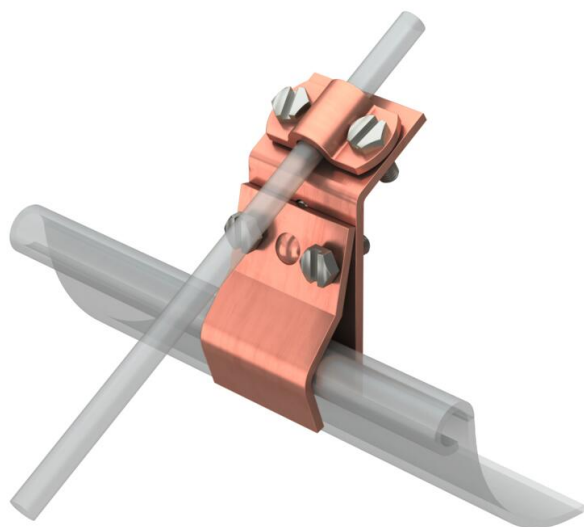

# Fișă tehnică

Clemă pentru jgheabul de acoperiș pentru orice grosime a marginii Cu

Număr articol: 5316154

- cu 4 șuruburi cu cap hexagonal M6 x 16
- potrivit pentru orice grosime a marginii

**Cu** Cupru

## Date de bază

Număr articol	5316154
Denumirea 1	Clema prindere pe burlan
Producător	OBO
Dimensiune	8mm
Material	Cupru
Cea mai mică unitate de vânzare VK	10
Unitate de măsură pentru cantități	Bucată
Greutate	20,94 kg
Unitate de măsură	kg/100 buc.

# Fișă tehnică

Clemă pentru jgheabul de acoperiș pentru orice grosime a marginii Cu

Număr articol: 5316154

## Date tehnice

Tipul șurubului de fixare	Șurub cu cap hexagonal
Tipul legăturii ajustaj	Clemă de jgheab pentru acoperișuri Rd 8-10 mm