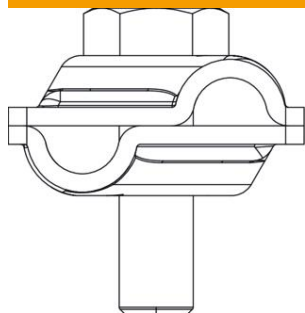

Fișă tehnică

Conector rapid Vario A4

Număr articol: 5311404

- pentru legături T, în cruce și în paralel
- componentă complet din A4
- montaj rapid cu ajutorul unui șurub M10 x 30 din oțel inoxidabil
- îndeplinește cerințele VDE 0185-305 (IEC 62305)

A4

Oțel superior, inoxidabil 1.4571/1.4404

Date de bază

Număr articol	5311404
Tip	249 8-10 V4A
Denumirea 1	Legatura rapida rotund/rotund
Denumirea 2	Vario
Producător	OBO
Dimensiune	40x40mm
Material	Oțel superior, inoxidabil 1.4571/1.4404
Cea mai mică unitate de vânzare VK	10
Unitate de măsură pentru cantități	Bucată
Greutate	9,5 kg
Unitate de măsură	kg/100 buc.

Fișă tehnică

Conector rapid Vario A4

Număr articol: 5311404

Dimensiuni

Lungime	40 mm
Dimensiune A	40 mm

Date tehnice

Racord	Conductor rotund
Utilizare TBS	Sistem de conectare
Tipul șurubului de fixare	Șurub cu cap hexagonal
Tipul legăturii	Clemă pentru legături diverse
Capacitatea curentului de trăsnet	H/100 kA
Recomandat pentru legătură	Conductor rotund Rd 8-10 / Rd 8-10
Curent de scurtcircuit (50Hz)(1s;≤300°C)	1,4
ajustaj	Rd 8-10 mm
Diametru conductor rotund, conductor 1 max.	10 mm
Diametru conductor rotund, conductor 1 min.	8 mm
Diametru conductor rotund, conductor 2 max.	10 mm
Diametru conductor rotund, conductor 2 min.	8 mm
Placă intermediară	nu