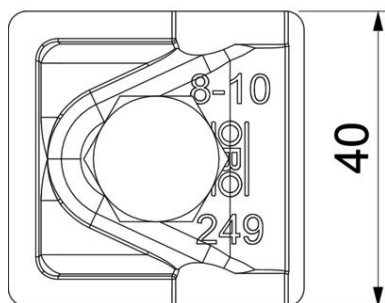

Fișă tehnică

Conector rapid Vario A4

Număr articol: 5311404

- pentru legături T, în cruce și în paralel
- componentă complet din A4
- montaj rapid cu ajutorul unui șurub M10 x 30 din oțel inoxidabil
- îndeplinește cerințele VDE 0185-305 (IEC 62305)

A4

Oțel superior, inoxidabil 1.4571/1.4404

Date de bază

Număr articol	5311404
Tip	249 8-10 V4A
Denumirea 1	Legatura rapida rotund/rotund
Denumirea 2	Vario
Producător	OBO
Dimensiune	40x40mm
Material	Oțel superior, inoxidabil 1.4571/1.4404
Cea mai mică unitate de vânzare VK	10
Unitate de măsură pentru cantități	Bucată
Greutate	9,5 kg
Unitate de măsură	kg/100 buc.

Fișă tehnică

Conector rapid Vario A4

Număr articol: 5311404

Dimensiuni

Lungime	40 mm
Dimensiune A	40 mm

Date tehnice

Racord	Conductor rotund
Utilizare TBS	Sistem de conectare
Tipul șurubului de fixare	Șurub cu cap hexagonal
Tipul legăturii	Clemă pentru legături diverse
Capacitatea curentului de trăsnet	H/100 kA
Recomandat pentru legătură	Conductor rotund Rd 8-10 / Rd 8-10
Curent de scurtcircuit (50Hz)(1s;≤300°C)	1,4
ajustaj	Rd 8-10 mm
Diametru conductor rotund, conductor 1 max.	10 mm
Diametru conductor rotund, conductor 1 min.	8 mm
Diametru conductor rotund, conductor 2 max.	10 mm
Diametru conductor rotund, conductor 2 min.	8 mm
Placă intermediară	nu