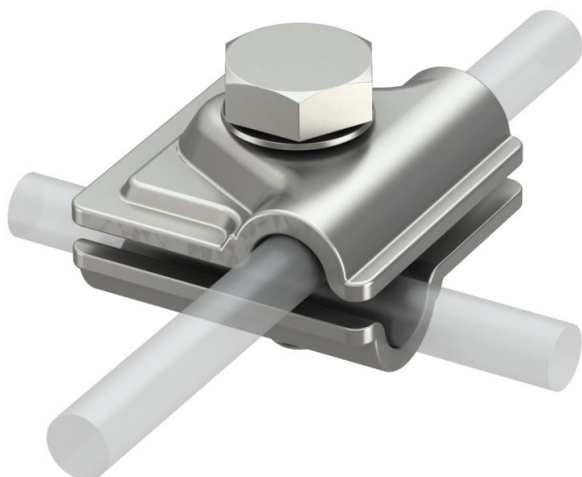

Fișă tehnică

Conector rapid Vario A4

Număr articol: 5311404

- pentru legături T, în cruce și în paralel
- componentă complet din A4
- montaj rapid cu ajutorul unui șurub M10 x 30 din oțel inoxidabil
- îndeplinește cerințele VDE 0185-305 (IEC 62305)

A4

Oțel superior, inoxidabil 1.4571/1.4404

Date de bază

Număr articol	5311404
Tip	249 8-10 V4A
Denumirea 1	Legatura rapida rotund/rotund
Denumirea 2	Vario
Producător	OBO
Dimensiune	40x40mm
Material	Oțel superior, inoxidabil 1.4571/1.4404
Cea mai mică unitate de vânzare VK	10
Unitate de măsură pentru cantități	Bucată
Greutate	9,5 kg
Unitate de măsură	kg/100 buc.

Fișă tehnică

Conector rapid Vario A4

Număr articol: 5311404

Dimensiuni

Lungime	40 mm
Dimensiune A	40 mm

Date tehnice

Racord	Conductor rotund
Utilizare TBS	Sistem de conectare
Tipul șurubului de fixare	Șurub cu cap hexagonal
Tipul legăturii	Clemă pentru legături diverse
Capacitatea curentului de trăsnet	H/100 kA
Recomandat pentru legătură	Conductor rotund Rd 8-10 / Rd 8-10
Curent de scurtcircuit (50Hz)(1s;≤300°C)	1,4
ajustaj	Rd 8-10 mm
Diametru conductor rotund, conductor 1 max.	10 mm
Diametru conductor rotund, conductor 1 min.	8 mm
Diametru conductor rotund, conductor 2 max.	10 mm
Diametru conductor rotund, conductor 2 min.	8 mm
Placă intermediară	nu