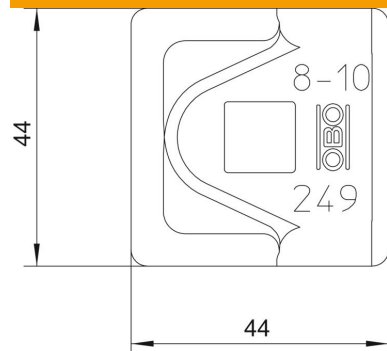

Fișă tehnică

Conector rapid, parte superioară Rd 8-10 mm

Număr articol: 5311585

- pentru fixarea conductorilor rotunzi RD 8-10
- potrivit pentru șuruburi M10

Alu Aluminiu

Date de bază

Număr articol	5311585
Tip	249 8-10 ALU-OT
Denumirea 1	Legatura rapida
Denumirea 2	RD 8-10 din Aluminiu
Producător	OBO
Dimensiune	44x44mm
Material	Aluminiu
Cea mai mică unitate de vânzare VK	100
Unitate de măsură pentru cantități	Bucată
Greutate	2,1 kg
Unitate de măsură	kg/100 buc.

Fișă tehnică

Conector rapid, parte superioară Rd 8-10 mm

Număr articol: 5311585

Dimensiuni

Dimensiune A	44 mm
--------------	-------

Date tehnice

Tipul șurubului de fixare	altele
ajustaj	Rd 8-10 mm