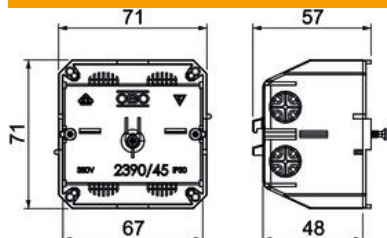

Doză simplă pentru aparate

PVC Policlorură de vinil

Date de bază

Număr articol	6023207
Denumirea 1	Doza de aparat
Denumirea 2	pentru aparate cu inel fixare
Producător	OBO
Culoare	gri deschis; RAL 7035
Material	Policlorură de vinil
Cea mai mică unitate de vânzare VK	5
Unitate de măsură pentru cantități	Bucată
Greutate	4,398 kg
Unitate de măsură	kg/100 buc.
Amprenta CO (GWP) de la leagăn la poartă	0,925 kg COe / 1 Metru

Fișă tehnică

Doză aparate canal WDK, tip 2390

Număr articol: 6023207

Dimensiuni

Lungime	75 mm
Lățimea	71 mm
Înălțime	56,6 mm

Date tehnice

Număr de unități	1
Variantă	deschis
fără halogeni	nu
Cu spațiu pentru cuplare	nu
Posibilitate de descărcare de tracțiune	nu