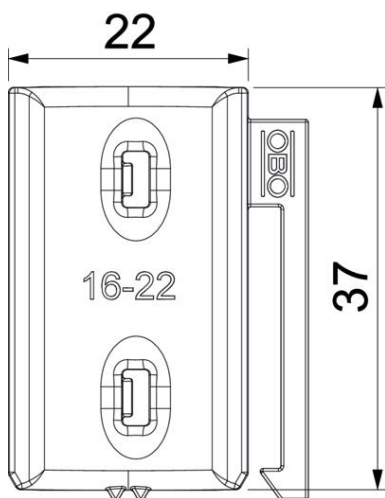

### Date de bază

Număr articol	1198022
Tip	2058UW 22 LGR
Denumirea 1	Contrapiesa universala
Denumirea 2	combina cu contrapiesa dubla
Livrabil de la	15.05.2019
Producător	OBO
Dimensiune	16-22mm
Culoare	gri deschis; RAL 7035
Material	Polipropilenă
Cea mai mică unitate de vânzare VK	100
Unitate de măsură pentru cantități	Bucată
Greutate	0,268 kg
Unitate de măsură	kg/100 buc.

### Dimensiuni

Dimensiune B	27,5 mm
Dimensiunea H	6,8 mm
Dimensiune L	37 mm

### Date tehnice

Execuție contrapiesă/bride	Contrapiesă
Adecvat pentru diametrul maxim al cablului	22 mm
Domeniu de prindere D max.	22 mm
Domeniu de prindere D min.	16 mm