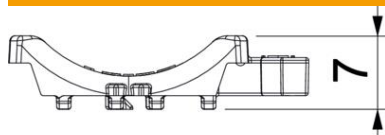

### Date de bază

Număr articol	1198022
Tip	2058UW 22 LGR
Denumirea 1	Contrapiesa universala
Denumirea 2	combina cu contrapiesa dubla
Livrabil de la	15.05.2019
Producător	OBO
Dimensiune	16-22mm
Culoare	gri deschis; RAL 7035
Material	Polipropilenă
Cea mai mică unitate de vânzare VK	100
Unitate de măsură pentru cantități	Bucată
Greutate	0,268 kg
Unitate de măsură	kg/100 buc.

### Dimensiuni

Dimensiune B	27,5 mm
Dimensiunea H	6,8 mm
Dimensiune L	37 mm