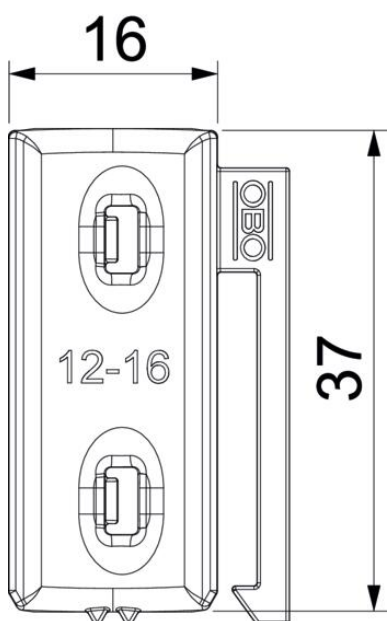

### Date de bază

Număr articol	1198016
Tip	2058UW 16 LGR
Denumirea 1	Contrapiesa universala
Denumirea 2	combina cu contrapiesa dubla
Livrabil de la	15.05.2019
Producător	OBO
Dimensiune	12-16mm
Culoare	gri deschis; RAL 7035
Material	Polipropilenă
Cea mai mică unitate de vânzare VK	100
Unitate de măsură pentru cantități	Bucată
Greutate	0,208 kg
Unitate de măsură	kg/100 buc.

### Dimensiuni

Dimensiune B	21,5 mm
Dimensiunea H	5,8 mm
Dimensiune L	37 mm

### Date tehnice

Execuție contrapiesă/bride	Contrapiesă
Adecvat pentru diametrul maxim al cablului	16 mm
Domeniu de prindere D max.	16 mm
Domeniu de prindere D min.	12 mm