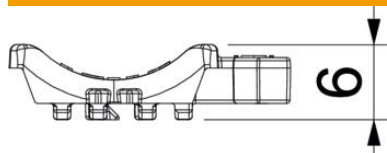

### Date de bază

Număr articol	1198016
Tip	2058UW 16 LGR
Denumirea 1	Contrapiesa universala
Denumirea 2	combina cu contrapiesa dubla
Livrabil de la	15.05.2019
Producător	OBO
Dimensiune	12-16mm
Culoare	gri deschis; RAL 7035
Material	Polipropilenă
Cea mai mică unitate de vânzare VK	100
Unitate de măsură pentru cantități	Bucată
Greutate	0,208 kg
Unitate de măsură	kg/100 buc.

### Dimensiuni

Dimensiune B	21,5 mm
Dimensiunea H	5,8 mm
Dimensiune L	37 mm