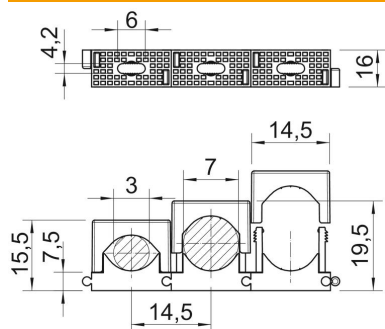

Fișă tehnică

Cleme șir, gri deschis

Număr articol: 2250071

Bridă universală pentru fixarea individuală a cablurilor și țevilor, bridele pot fi raccordate una sub cealaltă indiferent de mărime, cu bază pentru lipire, cu perforație longitudinală, pentru deșurubare pe filet M6.

Pentru a lipi clemele din poliamidă pe zidărie și beton, folosiți adezivul Impu-Fix, tip 509.

*Dimensiunea 3-7 nu este adecvată pentru dispozitivul pentru cuie.

PA Poliamidă

Date de bază

Număr articol	2250071
Tip	2037 3-7 LGR
Denumirea 1	Cleme șir cu apasare
Producător	OBO
Dimensiune	3-7mm
Culoare	gri deschis; RAL 7035
Material	Poliamidă
Cea mai mică unitate de vânzare VK	100
Unitate de măsură pentru cantități	Bucată
Greutate	0,26 kg
Unitate de măsură	kg/100 buc.

Fișă tehnică

Cleme șir, gri deschis

Număr articol: 2250071

Dimensiuni

Dimensiune A	14,5 mm
Dimensiune d max.	7 mm
Dimensiune d min.	3 mm
Dimensiune F	6 mm
Dimensiune H1	7,5 mm
Dimensiune H2	15,5 mm
Dimensiune H3	19,5 mm

Date tehnice

Înșirabil	da
Număr de cabluri/țevi	1
Mod de fixare	Gaură șurub
fără halogeni	da
Sistem de blocare	da
Rezistență la șoc	nu
Domeniu de prindere D max.	7 mm
Domeniu de prindere D min.	3 mm