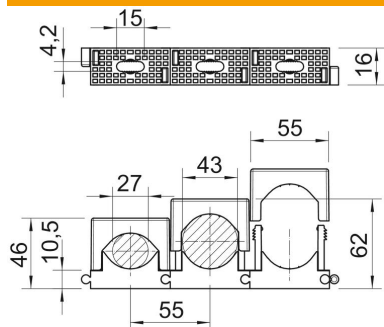

Fișă tehnică

Cleme șir, gri deschis

Număr articol: 2250438

Bridă universală pentru fixarea individuală a cablurilor și țevilor, bridele pot fi r-cordate una sub cealaltă indiferent de mărime, cu bază pentru lipire, cu perforație longitudinală, pentru deșurubare pe filet M6.

Pentru a lipi clemele din poliamidă pe zidărie și beton, folosiți adezivul Impu-Fix, tip 509.

*Dimensiunea 3-7 nu este adecvată pentru dispozitivul pentru cuie.

PA Poliamidă

Date de bază

Număr articol	2250438
Tip	2037 27-43 LGR
Denumirea 1	Cleme șir cu apasare
Producător	OBO
Dimensiune	27-43mm
Culoare	gri deschis; RAL 7035
Material	Poliamidă
Cea mai mică unitate de vânzare VK	25
Unitate de măsură pentru cantități	Bucată
Greutate	1,615 kg
Unitate de măsură	kg/100 buc.

Fișă tehnică

Cleme șir, gri deschis

Număr articol: 2250438

Dimensiuni

Dimensiune A	55 mm
Dimensiune d max.	43 mm
Dimensiune d min.	27 mm
Dimensiune F	15 mm
Dimensiune H1	10,5 mm
Dimensiune H2	46 mm
Dimensiune H3	62 mm

Date tehnice

Înșirabil	da
Număr de cabluri/țevi	1
Mod de fixare	Gaură șurub
fără halogeni	da
Sistem de blocare	da
Rezistență la șoc	nu
Domeniu de prindere D max.	43 mm
Domeniu de prindere D min.	27 mm