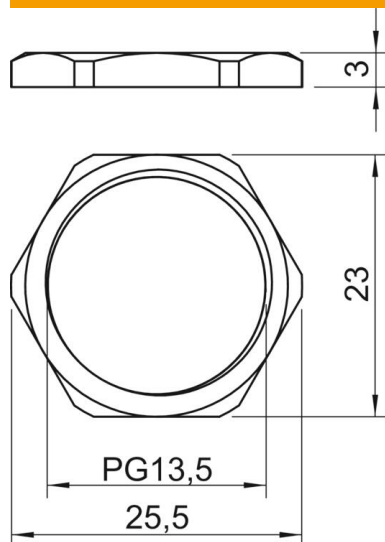

## Contrapiuliță, filet PG

Număr articol: 2091135

Contrapiulițe, partea M conform DIN 46320 cu filet PG conform DIN 40430.  
\* Prețuri conform cotației DEL.

CE Pg

CuZn  
37 Alamă

N nichelat

### Date de bază

Număr articol	2091135
Tip	169 MS PG13.5
Denumirea 1	Contrapiulita
Producător	OBO
Dimensiune	PG13,5
Material	alamă
Suprafață	nichelat
Standard suprafață	
Cea mai mică unitate de vânzare VK	100
Unitate de măsură pentru cantități	Bucată
Greutate	0,364 kg
Unitate de măsură	kg/100 buc.

### Dimensiuni

Dimensiune E	25,5 mm
Dimensiune L	3 mm

### Date tehnice

Filet	Pg_13,5
Tip de filet	PG
dimensiunea nominală a filetului metric/PG	13,5
Ranforsat cu fibră de sticlă	nu
fără halogeni	nu
Rezistență la șoc	nu
Dimensiune cheie	23