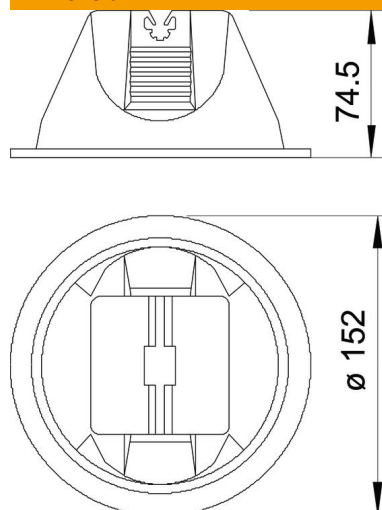

Fișă tehnică

Suport conductor pentru acoperișuri tip terasă, fără bază

Număr articol: 5218683

- fără bază
- cu suport dublu pentru cabluri
- masa conținutului 1 kg (beton rezistent la îngheț)
- înveliș din polietilenă, negru

PE Polietilenă

Date de bază

Număr articol	5218683
Tip	165 OBG-8
Denumirea 1	Suport conductor pe acoperis
Producător	OBO
Dimensiune	8mm
Material	Polietilenă
Cea mai mică unitate de vânzare VK	12
Unitate de măsură pentru cantități	Bucată
Greutate	100 kg
Unitate de măsură	kg/100 buc.

Fișă tehnică

Suport conductor pentru acoperișuri tip terasă, fără bază

Număr articol: 5218683

Dimensiuni

Lungime 152 mm

Date tehnice

Utilizare	Acoperiș tip terasă
Tip de fixare al conductorului	cu bridă de prindere
Diametru conductor max.	8
Diametru conductor min.	8
Tip de montaj	altele
ajustaj	Rd 8 mm
Materialul suportului	Material plastic
Materialul suportului	Beton