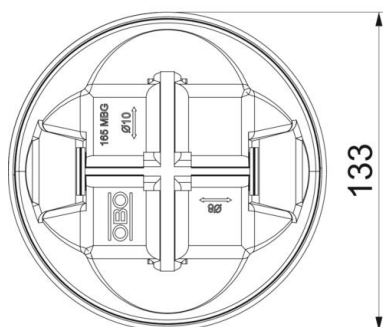

## Date de bază

Număr articol	5218700
Tip	165 MBG-8-10
Denumirea 1	Suport conductor pe acoperis
Denumirea 2	pentru acoperis plan
Producător	OBO
Dimensiune	8-10mm
Culoare	negru
Material	Poliamidă/Polietilenă
Cea mai mică unitate de vânzare VK	12
Unitate de măsură pentru cantități	Bucată
Greutate	97,22 kg
Unitate de măsură	kg/100 buc.

## Dimensiuni

Lungime 133,5 mm

## Date tehnice

Utilizare	Acoperiș tip terasă
Tip de fixare al conductorului	cu bridă de prindere
Diametru conductor max.	10
Diametru conductor min.	8
Tip de montaj	altele
ajustaj	Rd 8-10 mm
Domeniu de prindere D max.	10 mm
Domeniu de prindere D min.	8 mm
Materialul suportului	Material plastic
Materialul suportului	Beton