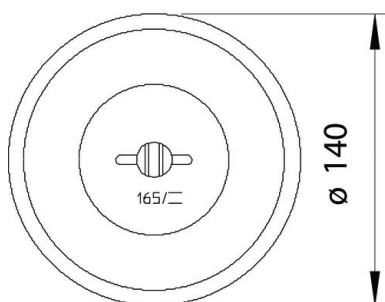

## Date de bază

Număr articol	5218861
Tip	165 KR
Denumirea 1	Suport conductor pe acoperis
Denumirea 2	pentru umplere cu beton
Producător	OBO
Dimensiune	85mm
Material	Polietilenă
Cea mai mică unitate de vânzare VK	50
Unitate de măsură pentru cantități	Bucată
Greutate	5,449 kg
Unitate de măsură	kg/100 buc.

## Dimensiuni

Lungime 140 mm

## Date tehnice

Utilizare	Acoperiș tip terasă
Tip de fixare al conductorului	cu clemă de fixare
Diametru conductor max.	8
Diametru conductor min.	8
Tip de montaj	altele
ajustaj	Rd 8 mm
Materialul suportului	Material plastic
Materialul suportului	Beton