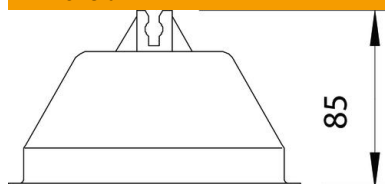

## Date de bază

Număr articol	5218861
Tip	165 KR
Denumirea 1	Suport conductor pe acoperis
Denumirea 2	pentru umplere cu beton
Producător	OBO
Dimensiune	85mm
Material	Polietilenă
Cea mai mică unitate de vânzare VK	50
Unitate de măsură pentru cantități	Bucată
Greutate	5,449 kg
Unitate de măsură	kg/100 buc.

## Dimensiuni

Lungime 140 mm