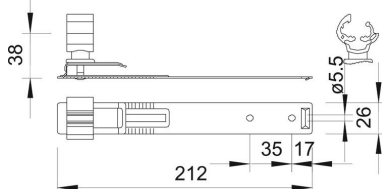

Fișă tehnică

Suport conductor pentru acoperișuri cu plăci de ardezie,
Rd 8-10, A2

Număr articol: 5215374

- cu perforație Ø 5,5 mm și caneluri
- suport conductor din poliamidă

A2 Oțel superior, inoxidabil

Date de bază

Număr articol	5215374
Tip	157 LK-VA
Denumirea 1	Suport conductor pe acoperis
Denumirea 2	cu lungime variabila
Producător	OBO
Dimensiune	210mm
Material	Oțel superior, inoxidabil 1.4307
Cea mai mică unitate de vânzare VK	20
Unitate de măsură pentru cantități	Bucată
Greutate	8 kg
Unitate de măsură	kg/100 buc.

Dimensiuni

Lungime	212 mm
---------	--------

Fișă tehnică

Suport conductor pentru acoperișuri cu plăci de ardezie,

Rd 8-10, A2

Număr articol: 5215374

Date tehnice

Utilizare	suprafața acoperișului
Tip de fixare al conductorului	cu clemă de fixare
Diametru conductor max.	10
Diametru conductor min.	8
Tip de montaj	înșurubabil
Înălțime de montaj	38 mm
ajustaj	Rd 8-10 mm
Materialul suportului	Material plastic
Materialul suportului	oțel inoxidabil V2A