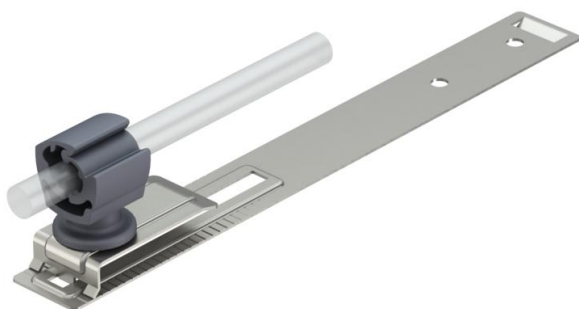

Fișă tehnică

Suport conductor pentru acoperișuri cu plăci de ardezie,
Rd 8-10, A2

Număr articol: 5215374

- cu perforație Ø 5,5 mm și caneluri
- suport conductor din poliamidă

A2 Oțel superior, inoxidabil

Date de bază

Număr articol	5215374
Tip	157 LK-VA
Denumirea 1	Suport conductor pe acoperis
Denumirea 2	cu lungime variabila
Producător	OBO
Dimensiune	210mm
Material	Oțel superior, inoxidabil 1.4307
Cea mai mică unitate de vânzare VK	20
Unitate de măsură pentru cantități	Bucată
Greutate	8 kg
Unitate de măsură	kg/100 buc.

Dimensiuni

Lungime	212 mm
---------	--------

Fișă tehnică

Suport conductor pentru acoperișuri cu plăci de ardezie,

Rd 8-10, A2

Număr articol: 5215374

Date tehnice

Utilizare	suprafața acoperișului
Tip de fixare al conductorului	cu clemă de fixare
Diametru conductor max.	10
Diametru conductor min.	8
Tip de montaj	înșurubabil
Înălțime de montaj	38 mm
ajustaj	Rd 8-10 mm
Materialul suportului	Material plastic
Materialul suportului	oțel inoxidabil V2A