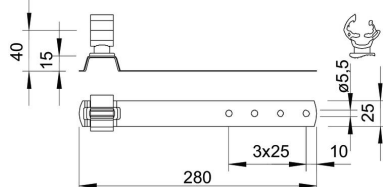

## Suport conductor pentru acoperișuri de țiglă, Rd 8-10

Număr articol: 5215587

- suport conductor din poliamidă
- inclusiv perforație în bază pentru montaj rapid

**A2** Oțel superior, inoxidabil

### Date de bază

Număr articol	5215587
Tip	157 FK-VA 280
Denumirea 1	Suport conductor pe acoperis
Producător	OBO
Dimensiune	8mm
Material	Oțel superior, inoxidabil 1.4307
Cea mai mică unitate de vânzare VK	20
Unitate de măsură pentru cantități	Bucată
Greutate	10,17 kg
Unitate de măsură	kg/100 buc.

### Dimensiuni

Lungime	280 mm
Dimensiune L	280 mm

## Date tehnice

Utilizare	suprafața acoperișului
Tip de fixare al conductorului	cu clemă de fixare
Diametru conductor max.	10
Diametru conductor min.	8
Tip de montaj	înșurubabil
Înălțime de montaj	40 mm
ajustaj	Rd 8-10 mm
Materialul suportului	Material plastic
Materialul suportului	oțel inoxidabil V2A