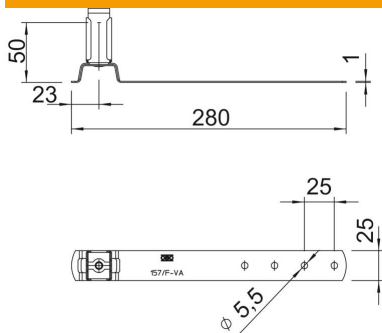

Fișă tehnică

Suport conductor pentru acoperișuri de țiglă, Rd 8

Număr articol: 5215582

- suport conductor din oțel inox (V2A)
- inclusiv perforații în bază pentru montaj mai rapid

A2 Oțel superior, inoxidabil

Date de bază

Număr articol	5215582
Tip	157 F-VA 280 35
Denumirea 1	Suport conductor pe acoperis
Producător	OBO
Dimensiune	35 mm
Material	Oțel superior, inoxidabil 1.4307
Cea mai mică unitate de vânzare VK	20
Unitate de măsură pentru cantități	Bucată
Greutate	9,7 kg
Unitate de măsură	kg/100 buc.

Fișă tehnică

Suport conductor pentru acoperișuri de țiglă, Rd 8

Număr articol: 5215582

Dimensiuni

Lungime	280 mm
Dimensiune L	280 mm

Date tehnice

Diametru conductor max.	8
Diametru conductor min.	8
Înălțime de montaj	50 mm
ajustaj	Rd 8 mm
Materialul suportului	oțel inoxidabil V2A
Materialul suportului	oțel inoxidabil V2A