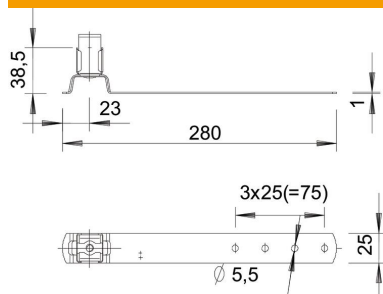

### Date de bază

Număr articol	5215579
Tip	157 F-VA 280
Denumirea 1	Suport conductor pe acoperis
Producător	OBO
Dimensiune	8mm
Material	Oțel superior, inoxidabil 1.4307
Cea mai mică unitate de vânzare VK	20
Unitate de măsură pentru cantități	Bucată
Greutate	10,17 kg
Unitate de măsură	kg/100 buc.

### Dimensiuni

Lungime	280 mm
Dimensiune L	280 mm

### Date tehnice

Utilizare	suprafața acoperișului
Tip de fixare al conductorului	cu bridă de prindere
Diametru conductor max.	8
Diametru conductor min.	8
Tip de montaj	înșurubabil
Înălțime de montaj ajustaj	38,5 mm Rd 8 mm
Materialul suportului	oțel inoxidabil V2A
Materialul suportului	oțel inoxidabil V2A